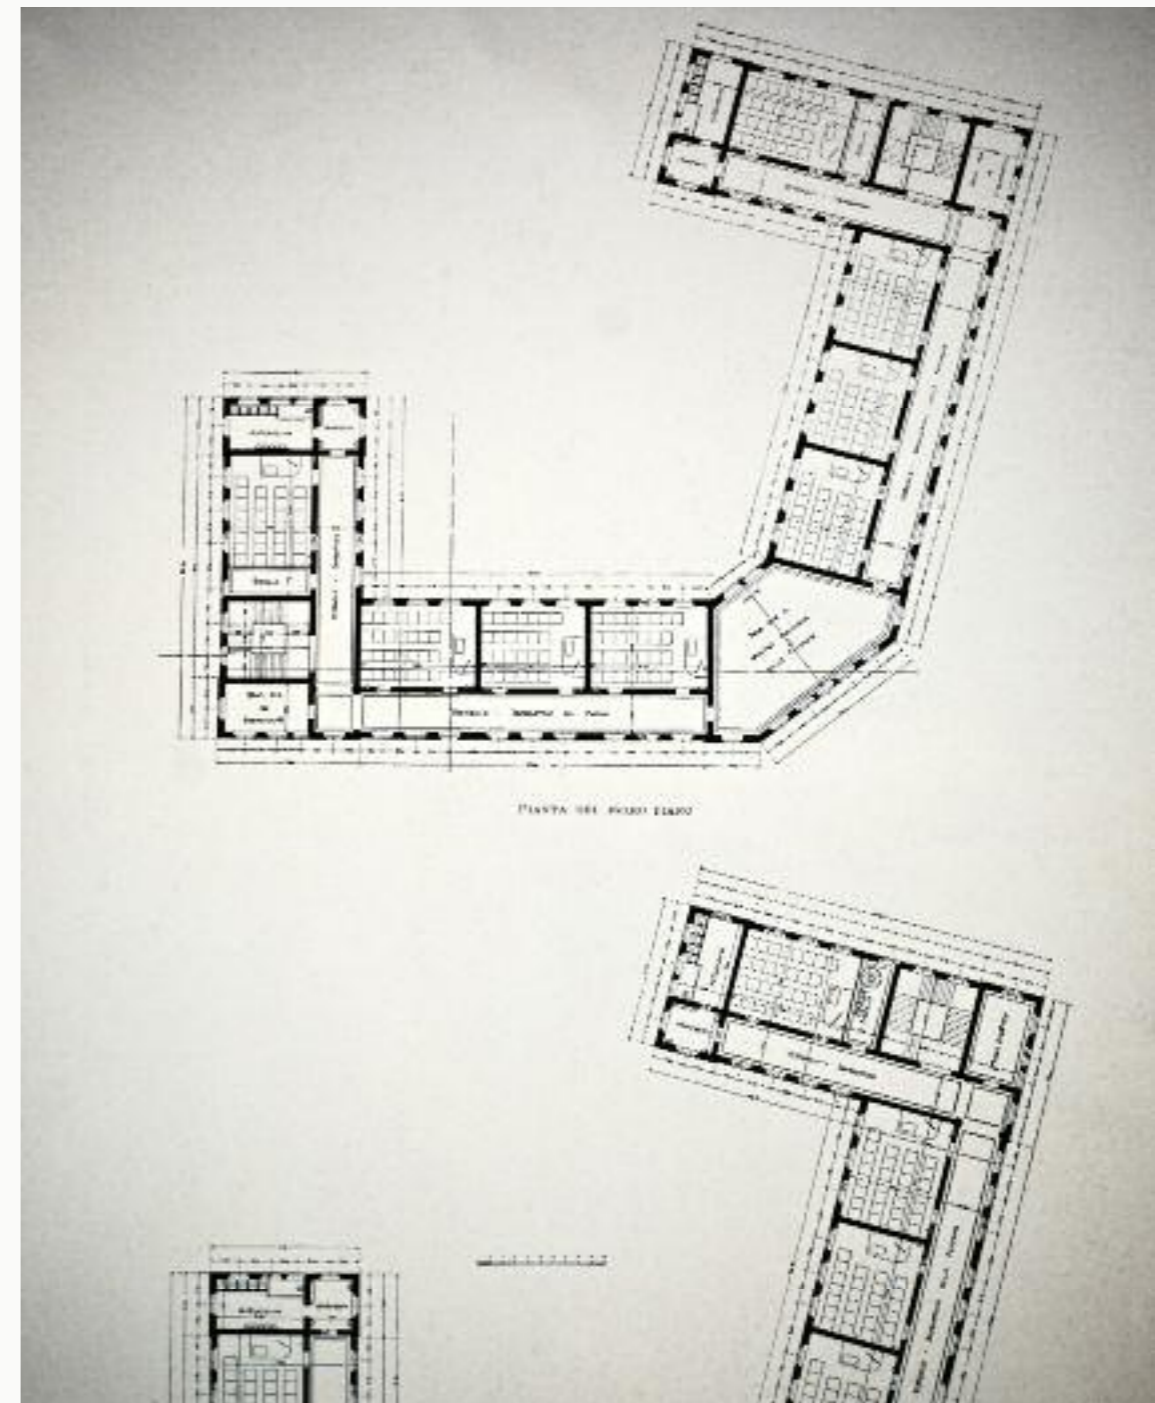

Twiggy

Letti Twigggy modello testata alta,
rivestimento in misto lino, Parker 09
Set biancheria in cotone Moda,
bordo in lino Daniel 14
Federe in lino Daniel 14
Coperte in cachemire tricot, disegno 2 colore 53
Plaid in cachemire tricot, Harrison 04
Tavolini Smarties, in metallo verniciato 06 - 07

Beds Twigggy model high headboard,
mixed linen covering, Parker 09
Linen set in cotton Moda,
edge in linen Daniel 14
Pillow cases in linen Daniel 14
Tricot cachemire blankets, dis. 2 colour 53
Tricot cachemire blanket, Harrison 04
Small tables Smarties, in painted metal 06 - 07