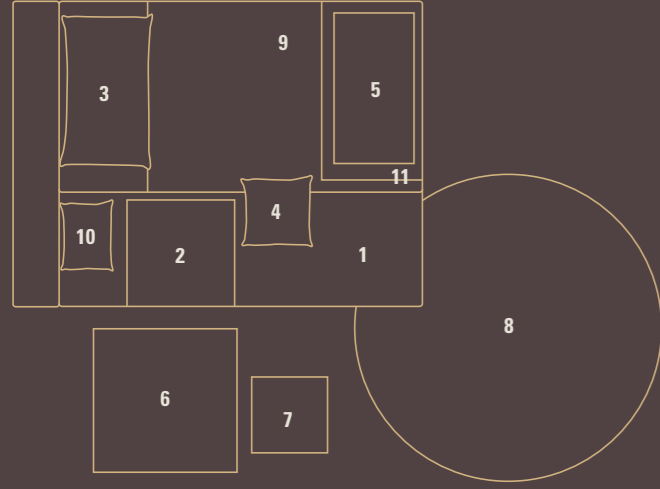

1. 1 **YOU AND ME, LETTO;** MOD. ISOLA IN VELLUTO A COSTE, HAWARD COL.07. **YOU AND ME, BED;** ISOLA, HAWARD CORDUROY, COLOUR 07.
2. 2 **ELLE, PIANO D'APPoggio;** METALLO RIVESTITO IN CUOIO EN-PLAIN COL.07. **ELLE, OCCASIONAL TABLE;** METAL COVERED WITH EN-PLAIN LEATHER, COLOUR 07.
3. 3 **SET BIANCHERIA;** IN PURO LINO, HENDRIX COL.04. **BED SET;** HENDRIX PURE LINEN, COLOUR 04.
4. 4 **SABLÉ, CUSCINO;** IN CAPRA SCAMOSCIATA MOD.1 COL.07. **SABLÉ, CUSHION;** SUEDE GOAT, STYLE 1, COLOUR 07.
5. 5 **SABLÉ, PLAID;** IN CAPRA SCAMOSCIATA MOD.1 COL.07. **SABLÉ, THROW;** SUEDE GOAT, STYLE 1, COLOUR 07.
6. 6 **CLOUD, CUSCINO DA TERRA;** IN NABUK, JOKER COL.06. **CLOUD, FLOOR CUSHION;** JOKER NUBUCK, COLOUR 06.
7. 7 **XS, POUF;** IN CAPRA SCAMOSCIATA, SABLÉ COL.07. **XS, POUFFE;** SABLÉ SUEDE GOAT, COLOUR 07.
8. 8 **HOP, TAPPETO TONDO;** IN MUCCA COL.04. **HOP, ROUND RUG;** COWHIDE, COLOUR 04.
9. 9 **ROXIE, PLAID;** IN LANA TRICOT COL.07. **ROXIE, THROW;** KNITTED WOOL, COLOUR 07.
10. 10 **ROXIE, CUSCINO;** IN LANA TRICOT COL.07. **ROXIE, CUSHION;** KNITTED WOOL, COLOUR 07.
11. 11 **VINTAGE, PLAID;** IN LANA TRICOT COL.06. **VINTAGE, THROW;** KNITTED WOOL, COLOUR 06.