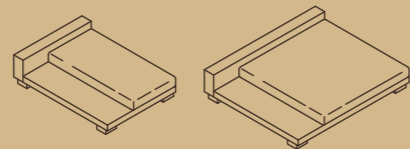

IVANO REDAELLI CONTINUITY

YOU AND ME COLLECTION

LETTO BASIC BASIC BED

LETTO / BED	MATERASSO / MATTRESS
L 100 x P 222 cm	L 100 x P 200 cm
L 140 x P 222 cm	L 140 x P 200 cm
L 160 x P 222 cm	L 160 x P 200 cm
L 180 x P 222 cm	L 180 x P 200 cm
L 200 x P 222 cm	L 200 x P 200 cm

LETTO BASIC / ANGOLARE DX E SX BASIC BED / RIGHT AND LEFT CORNER

LETTO / BED	MATERASSO / MATTRESS
L 122 x P 222 cm	L 100 x P 200 cm
L 162 x P 222 cm	L 140 x P 200 cm
L 182 x P 222 cm	L 160 x P 200 cm
L 202 x P 222 cm	L 180 x P 200 cm
L 222 x P 222 cm	L 200 x P 200 cm

LETTO ISOLA ISOLA BED

LETTO / BED	MATERASSO / MATTRESS
L 140 / 160 x P 222 cm	L 100 x P 200 cm
L 160 / 180 x P 222 cm	L 120 x P 200 cm
L 180 / 200 x P 222 cm	L 140 x P 200 cm
L 200 / 220 x P 222 cm	L 160 x P 200 cm
L 220 / 240 x P 222 cm	L 180 x P 200 cm
L 240 x P 222 cm	L 200 x P 200 cm