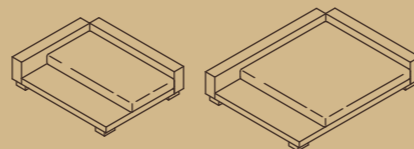

IVANO REDAELLI CONTINUITY

YOU AND ME COLLECTION

LETTO BASIC BASIC BED

LETTO / BED	MATERASSO / MATTRESS
L 100 x P 222 cm	L 100 x P 200 cm
L 140 x P 222 cm	L 140 x P 200 cm
L 160 x P 222 cm	L 160 x P 200 cm
L 180 x P 222 cm	L 180 x P 200 cm
L 200 x P 222 cm	L 200 x P 200 cm

LETTO BASIC / ANGOLARE DX E SX BASIC BED / RIGHT AND LEFT CORNER

LETTO / BED	MATERASSO / MATTRESS
L 122 x P 222 cm	L 100 x P 200 cm
L 162 x P 222 cm	L 140 x P 200 cm
L 182 x P 222 cm	L 160 x P 200 cm
L 202 x P 222 cm	L 180 x P 200 cm
L 222 x P 222 cm	L 200 x P 200 cm

LETTO ISOLA ISOLA BED

LETTO / BED	MATERASSO / MATTRESS
L 140 / 160 x P 222 cm	L 100 x P 200 cm
L 160 / 180 x P 222 cm	L 120 x P 200 cm
L 180 / 200 x P 222 cm	L 140 x P 200 cm
L 200 / 220 x P 222 cm	L 160 x P 200 cm
L 220 / 240 x P 222 cm	L 180 x P 200 cm
L 240 x P 222 cm	L 200 x P 200 cm