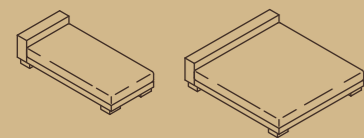

IVANO REDAELLI CONTINUITY

YOU AND ME COLLECTION

LETTO BASIC BASIC BED

LETTO / BED	MATERASSO / MATTRESS
L 100 x P 222 cm	L 100 x P 200 cm
L 140 x P 222 cm	L 140 x P 200 cm
L 160 x P 222 cm	L 160 x P 200 cm
L 180 x P 222 cm	L 180 x P 200 cm
L 200 x P 222 cm	L 200 x P 200 cm

LETTO BASIC / ANGOLARE DX E SX BASIC BED / RIGHT AND LEFT CORNER

LETTO / BED	MATERASSO / MATTRESS
L 122 x P 222 cm	L 100 x P 200 cm
L 162 x P 222 cm	L 140 x P 200 cm
L 182 x P 222 cm	L 160 x P 200 cm
L 202 x P 222 cm	L 180 x P 200 cm
L 222 x P 222 cm	L 200 x P 200 cm

LETTO ISOLA ISOLA BED

LETTO / BED	MATERASSO / MATTRESS
L 140 / 160 x P 222 cm	L 100 x P 200 cm
L 160 / 180 x P 222 cm	L 120 x P 200 cm
L 180 / 200 x P 222 cm	L 140 x P 200 cm
L 200 / 220 x P 222 cm	L 160 x P 200 cm
L 220 / 240 x P 222 cm	L 180 x P 200 cm
L 240 x P 222 cm	L 200 x P 200 cm