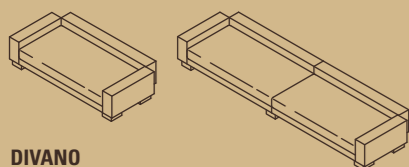

DIVANO SOFA

BASE / BASE	SEDUTA / SEAT
L 244 x P 122 cm	L 200 x P 100 cm
L 264 x P 122 cm	L 220 x P 100 cm
L 284 x P 122 cm	L 240 x P 100 cm
L 444 x P 122 cm	L 400 x P 100 cm