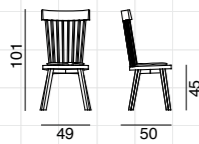

p. 10-11 / 12 / 42-43 / 76-77 / 82-83

Sedia con schienale alto, struttura in noce o rovere. Finiture legno disponibili: noce Canaletto / rovere verniciati naturale; rovere laccato bianco, grigio, avio, nero. Cuscino seduta opzionale in poliuretano espanso.

Chair with high back, frame in walnut or oak. Available wood finishes: natural lacquered American walnut / oak; white, grey, air force blue, black lacquered oak. Optional seat cushion with polyurethane foams.

Stuhl mit Hochlehne, Gestell aus Nussbaum oder Eiche. Lieferbare Holz Ausführungen: amerikanisches Nussbaum / Eiche natur lasiert; Eiche weiß, grau, schieferblau, schwarz lackiert. Auf Wunsch Sitzkissen aus Polyurethanschaum.

Chaise avec haut dossier, structure en noyer ou chêne. Finitions du bois disponibles: noyer américain / chêne vernis naturel; chêne laqué blanc, gris, bleu ardoise, noir. Galette optionnelle en mousse polyuréthane.