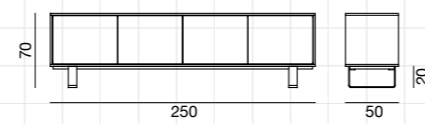

p. 39

Mobile contenitore in noce, quattro ante, piedini in acciaio spazzolato o laccato bianco, due ripiani interni regolabili. Finiture struttura: noce Canaletto verniciato naturale (69), laccato bianco (269), grigio (369), avio (469), nero (569). Finiture frontali: bambù pressato a doghe bianco, grigio, avio, nero; noce Canaletto verniciato naturale; laccato bianco, grigio, avio o nero.

Storage unit in walnut, four doors, brushed steel or white lacquered metal feet, two adjustable shelves. Available frame finishes: natural (69), white (269), grey (369), air force blue (469), black (569) lacquered American walnut. Available front finishes: white, grey, air force blue, black bamboo lamination; natural, white, grey, air force blue, black lacquered American walnut.

Sideboard aus Nussbaum, vier Türen, Füße aus gebürstetem Stahl oder weiß lackiert, zwei verstellbare Fachböden. Korpusausführungen: amerikanisches Nussbaum natur lasiert (69); Nussbaum weiß (269), grau (369), schieferblau (469), schwarz (569) lackiert. Frontausführungen: weißes, graues, schieferblaues oder schwarzes Bambusfurnier, amerikanisches Nussbaum natur lasiert; Nussbaum weiß, grau, schieferblau, schwarz lackiert.

Buffet en noyer, quatre portes, pieds en acier brossé ou bien laqués blanc, deux tablettes réglables. Finitions structure: noyer américain verni naturel (69), noyer laqué blanc (269), gris (369), bleu ardoise (469), noir (569). Finitions faces: placage de bambou blanc, gris, bleu ardoise, noir; noyer américain verni naturel, laqué blanc, gris, bleu ardoise, noir.