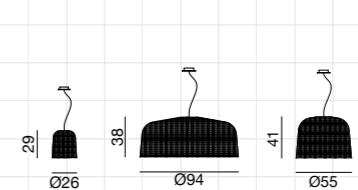

p. 82-83 / 97

Lampada a sospensione intrecciata in PVC nero opaco o bianco lucido, 14W (Sweet 91) o 18 W (Sweet 95/96), 220 Volt.

Suspension lamp woven with matt black or glossy white PVC, 14W (Sweet 91) or 18 W (Sweet 95/96), 220 Volt.

Deckenleuchte aus matt schwarzem oder glänzend weißem PVC, handgeflochten, 14W (Sweet 91) oder 18 W (Sweet 95/96), 220 Volt.

Suspension tressée en PVC noir mat ou bien blanc brillant, 14W (Sweet 91) ou 18 W (Sweet 95/96), 220 Volt.