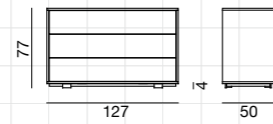

p. 85 / 86

Cassettera in noce, tre cassetti, piedini in acciaio spazzolato o laccato bianco. Finiture struttura: noce Canaletto verniciato naturale (63), laccato bianco (263), grigio (363), avio (463), nero (563). Finiture frontali cassetto: bambù pressato a doghe bianco, grigio, avio, nero; noce Canaletto verniciato naturale; laccato bianco, grigio, avio o nero.

Chest of drawers in walnut, three drawers, brushed steel or white lacquered metal feet. Available frame finishes: natural (63), white (263), grey (363), air force blue (463), black (563) lacquered American walnut. Available front finishes: white, grey, air force blue, black bamboo lamination; natural, white, grey, air force blue, black lacquered American walnut.

Kommode aus Nussbaum, drei Schubladen, Füße aus gebürstetem Stahl oder weiß lackiert. Korpusausführungen: amerikanisches Nussbaum natur lasiert (63); Nussbaum weiß (263), grau (363), schieferblau (463), schwarz (563) lackiert. Frontausführungen: weißes, graues, schieferblaues oder schwarzes Bambusfurnier, amerikanisches Nussbaum natur lasiert; Nussbaum weiß, grau, schieferblau, schwarz lackiert.

Commode en noyer, trois tiroirs, pieds en acier brossé ou bien laqués blanc. Finitions structure: noyer américain verni naturel (63), noyer laqué blanc (263), gris (363), bleu ardoise (463), noir (563). Finitions faces: placage de bambou blanc, gris, bleu ardoise, noir; noyer américain verni naturel, laqué blanc, gris, bleu ardoise, noir.