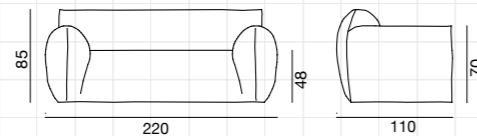

p. 72 / 73

Poltrona, struttura in multistrati e massello, imbottitura in poliuretano espanso a quote differenziate rivestita con trapuntino imbottito con piuma d'oca e fiocco di fibra di poliestere, rivestimento sfoderabile.
Lounge chair, multilayer and solid wood frame, upholstered with differentiated density polyurethane foam covered by a goose down and polyester fibre quilting, removable cover.
Sessel, Gestell aus Multischicht- und Massivholz. Polsterung aus Polyurethanschäum differenzierter Dichte, Weißpolsterbezug gefüllt mit Daunen und Polyesterflöckchen.
Fauteuil déhoussable, structure en multiplis et bois massif, rembourrage en mousse polyuréthane à densité différenciée avec couche ultérieure en duvet et polyester.

p. 24-25 / 58

Divano, struttura in multistrati e massello, imbottitura in poliuretano espanso a quote differenziate rivestita con trapuntino imbottito con piuma d'oca e fiocco di fibra di poliestere, rivestimento sfoderabile.
Sofa, multilayer and solid wood frame, upholstered with differentiated density polyurethane foam covered by a goose down and polyester fibre quilting, removable cover.
Abziehbares Sofa, Gestell aus Multischicht- und Massivholz. Polsterung aus Polyurethanschäum differenzierter Dichte, Weißpolsterbezug gefüllt mit Daunen und Polyesterflöckchen.
Canapé déhoussable, structure en multiplis et bois massif, rembourrage en mousse polyuréthane à densité différenciée avec couche ultérieure en duvet et polyester.

p. 64 / 97 / 105

Sedia con struttura in noce Canaletto, seduta e schienale intrecciati in PVC bianco o nero (Sweet 21) o seduta in cuoio marrone (Sweet 21 C). Finiture legno disponibili: noce Canaletto verniciato naturale, laccato bianco, grigio, avio, nero.
Chair in American walnut, seat and back woven with white or black PVC rope (Sweet 21) or seat in brown leather (Sweet 21 C). Available wood finishes: natural, white, grey, air force blue, black lacquered American walnut.
Stuhl aus amerikanischem Nussbaum, Sitz mit weißer oder schwarzer PVC-Bespannung (Sweet 21) oder aus braunem Kernleder (Sweet 21 C). Lieferbare Holz Ausführungen: amerikanisches Nussbaum natur lasiert, weiß, grau, schieferblau, schwarz lackiert.
Chaise en noyer américain, assise tressée en PVC blanc ou noir (Sweet 21) ou bien garnie en cuir marron (Sweet 21 C). Finitions du bois disponibles: noyer américain verni naturel, laqué blanc, gris, bleu ardoise, noir.

p. 59 / 102