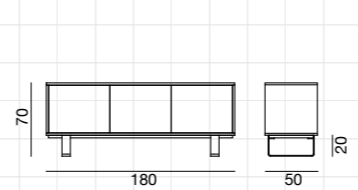

p. 2

Mobile contenitore in noce, tre ante, piedini in acciaio spazzolato o laccato bianco, due ripiani interni regolabili. Finiture struttura: noce Canaletto verniciato naturale (85), laccato bianco (285), grigio (385), avio (485), nero (585). Finiture frontali cassetto: bambù pressato a doghe bianco, grigio, avio, nero; noce Canaletto verniciato naturale; laccato bianco, grigio, avio o nero.

Storage unit in walnut, three doors, brushed steel or white lacquered metal feet, two adjustable shelves. Available frame finishes: natural (85), white (285), grey (385), air force blue (485), black (585) lacquered American walnut. Available front finishes: white, grey, air force blue, black bamboo lamination; natural, white, grey, air force blue, black lacquered American walnut.

Sideboard aus Nussbaum, drei Türen, Füße aus gebürstetem Stahl oder weiß lackiert, zwei verstellbare Fachböden. Korpusausführungen: amerikanisches Nussbaum natur lasiert (85); Nussbaum weiß (285), grau (385), schieferblau (485), schwarz (585) lackiert. Frontausführungen: weißes, graues, schieferblaues oder schwarzes Bambusfurnier, amerikanisches Nussbaum natur lasiert; Nussbaum weiß, grau, schieferblau, schwarz lackiert.

Buffet en noyer, trois portes, pieds en acier brossé ou bien laqués blanc, deux tablettes réglables. Finitions structure: noyer américain verni naturel (85), noyer laqué blanc (285), gris (385), bleu ardoise (485), noir (585). Finitions faces: placage de bambou blanc, gris, bleu ardoise, noir; noyer américain verni naturel, laqué blanc, gris, bleu ardoise, noir.