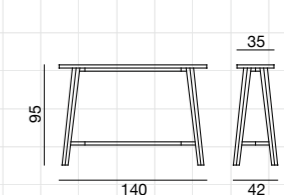

p. 47 / 65

Consolle, struttura e piano in massello di noce. Finiture legno disponibili: noce Canaletto verniciato naturale, laccato bianco, grigio, avio, nero.

Console table, frame and top in solid walnut. Available wood finishes: natural, white, grey, air force blue, black lacquered American walnut.

Konsoltisch, Gestell und Platte aus Nussbaum massiv. Lieferbare Holzaustrührungen: amerikanisches Nussbaum natur lasiert, weiß, grau, schieferblau, schwarz lackiert.

Console, structure et dessus en noyer massif. Finitions du bois disponibles: noyer américain vernis naturel, laqué blanc, gris, bleu ardoise, noir.