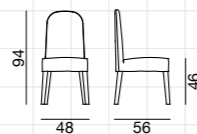

NEXT 23

p. 22 / 82-83 / 97

Sedia, struttura in noce, seduta e schienale imbottiti in poliuretano espanso. Rivestimento sfoderabile con cucitura taglia e cuci e fondo libero. Finiture legno disponibili: noce Canaletto verniciato naturale o laccato bianco, grigio, avio, nero.

Side chair in walnut, upholstered seat and back in polyurethane foam, removable cover with stitching and free fastening. Available wood finishes: natural, white, grey, air force blue, black lacquered American walnut.

Stuhl aus Nussbaum oder Eiche, gepolsterte Sitz und Rückenlehne, abziehbar mit Overlock-Nähten (lose Ausführung). Lieferbare Holz Ausführungen: amerikanisches Nussbaum natur lasiert oder weiss, grau, schieferblau, schwarz lackiert.

Chaise en noyer ou chêne, assise et dossier rembourrés en mousse polyuréthane, déhoussable en finition libre avec surpiqûres. Finitions du bois disponibles: noyer américain vernis naturel ou laqué blanc, gris, bleu ardoise, noir.