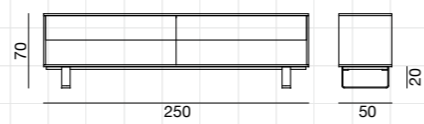

p. 73 / 75

Cassettera in noce, quattro cassetti, piedini in acciaio spazzolato o laccato bianco. Finiture struttura: noce Canaletto verniciato naturale (64), laccato bianco (264), grigio (364), avio (464), nero (564). Finiture frontali cassetto: bambù pressato a doghe bianco, grigio, avio, nero; noce Canaletto verniciato naturale; laccato bianco, grigio, avio o nero.

Chest of drawers in walnut, four drawers, brushed steel or white lacquered metal feet. Available frame finishes: natural (64), white (264), grey (364), air force blue (464), black (564) lacquered American walnut. Available front finishes: white, grey, air force blue, black bamboo lamination; natural, white, grey, air force blue, black lacquered American walnut.

Kommode aus Nussbaum, vier Schubladen, Füße aus gebürstetem Stahl oder weiß lackiert. Korpusausführungen: amerikanisches Nussbaum natur lasiert (64); Nussbaum weiß (264), grau (364), schieferblau (464), schwarz (564) lackiert. Frontausführungen: weißes, graues, schieferblaues oder schwarzes Bambusfurnier, amerikanisches Nussbaum natur lasiert; Nussbaum weiß, grau, schieferblau, schwarz lackiert.

Commode en noyer, quatre tiroirs, pieds en acier brossé ou bien laqués blanc. Finitions structure: noyer américain verni naturel (64), noyer laqué blanc (264), gris (364), bleu ardoise (464), noir (564). Finitions faces: placage de bambou blanc, gris, bleu ardoise, noir; noyer américain verni naturel, laqué blanc, gris, bleu ardoise, noir.