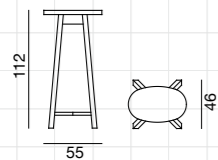

p. 61 / 62

Colonnina, struttura in noce. Piano superiore in porcellana bianca. Finiture legno disponibili: noce Canaletto verniciato naturale, laccato bianco, grigio, avio, nero.

Flower stand, frame in walnut. Top in white china. Available wood finishes: natural, white, grey, air force blue, black lacquered American walnut.

Blumenständer, Gestell aus Nussbaum. Ablage aus weißer Porzellan. Lieferbare Holzaustrührungen: amerikanisches Nussbaum natur, weiß, grau, schieferblau, schwarz lackiert.

Jardinière, structure en noyer. Dessus en porcelain blanche. Finitions du bois disponibles: noyer américain vernis naturel, laqué blanc, gris, bleu ardoise, noir.