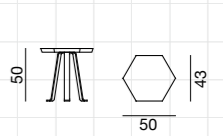

Table basse / guéridon, structure et pied en fonte d'aluminium poli.

p. 72 / 73

Poltrona, struttura in multistrati e massello, imbottitura in poliuretano espanso a quote differenziate rivestita con trapuntino imbottito con piuma d'oca e fiocco di fibra di poliestere, rivestimento sfoderabile.
Lounge chair, multilayer and solid wood frame, upholstered with differentiated density polyurethane foam covered by a goose down and polyester fibre quilting, removable cover.
Sessel, Gestell aus Multischicht- und Massivholz. Polsterung aus Polyurethanschäum differenzierter Dichte, Weißpolsterbezug gefüllt mit Daunen und Polyesterflöckchen.
Fauteuil déhoussable, structure en multiplis et bois massif, rembourrage en mousse polyuréthane à densité différenciée avec couche ultérieure en duvet et polyester.