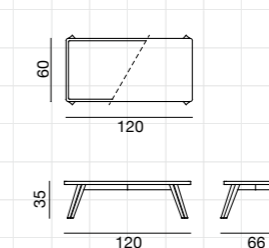

p. 71

Tavolino basso rettangolare, struttura e piano in massello di noce o rovere (Gray 57) o con piano in noce o rovere impiallacciato (Gray 57 R). Finiture legno disponibili: noce Canaletto / rovere verniciato naturale; rovere laccato bianco, grigio, avio, nero.

Rectangular coffee table, frame and top in solid walnut or oak (Gray 57) or with walnut or oak veneer top (Gray 57 R). Available wood finishes: natural lacquered American walnut / oak; white, grey, air force blue, black lacquered oak.

Rechteckiger Couchtisch, Gestell und Platte aus Nussbaum oder Eiche massiv (Gray 57) oder mit Platte aus Nussbaum oder Eiche furniert (Gray 57 R). Lieferbare Holzaustrührungen: amerikanisches Nussbaum / Eiche natur lasiert; Eiche weiß, grau, schieferblau, schwarz lackiert.

Table basse rectangulaire, structure et dessus en noyer ou chêne massif (Gray 57) ou avec dessus en noyer ou chêne plaqué (Gray 57 R). Finitions du bois disponibles: noyer américain / chêne vernis naturel; chêne laqué blanc, gris, bleu ardoise, noir.