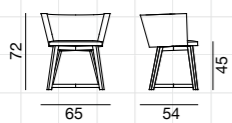

p. 52-53 / 100

Poltroncina, struttura in noce o rovere, seduta e schienale imbottiti in poliuretano espanso. Disponibile con rivestimento sfoderabile (Gray 26) o non sfoderabile (Gray 27). Finiture legno disponibili: noce Canaletto / rovere verniciati naturale; rovere laccato bianco, grigio, avio, nero.

Armchair in walnut or oak, upholstered seat and back in polyurethane foam, with removable (Gray 26) or not removable cover (Gray 27). Available wood finishes: natural lacquered American walnut / oak; white, grey, air force blue, black lacquered oak.

Stuhl aus Nussbaum oder Eiche, gepolsterte Sitz und Rückenlehne, abziehbar (Gray 26) oder nicht abziehbar (Gray 27). Lieferbare Holz Ausführungen: amerikanisches Nussbaum / Eiche natur lasiert; Eiche weiß, grau, schieferblau, schwarz lackiert.

Bridge en noyer ou chêne, assise et dossier rembourrés en mousse polyuréthane, déhoussable (Gray 26) ou non déhoussable (Gray 27). Finitions du bois disponibles: noyer américain / chêne vernis naturel; chêne laqué blanc, gris, bleu ardoise, noir.