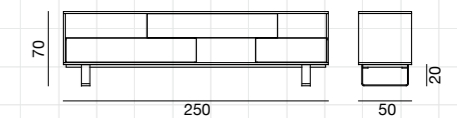

p. 30-31

Mobile contenitore in noce, tre cassetti, piedini in acciaio spazzolato o laccato bianco. Finiture struttura: noce Canaletto verniciato naturale (61), laccato bianco (261), grigio (361), avio (461), nero (561). Finiture frontali cassetto: bambù pressato a doghe bianco, grigio, avio, nero; noce Canaletto verniciato naturale; laccato bianco, grigio, avio o nero.
Storage unit in walnut, three drawers, brushed steel or white lacquered metal feet. Available frame finishes: natural (61), white (261), grey (361), air force blue (461), black (561) lacquered American walnut. Available front finishes: white, grey, air force blue, black bamboo lamination; natural, white, grey, air force blue, black lacquered American walnut.
Anrichte aus Nussbaum, drei Schubladen, Füße aus gebürstetem Stahl oder weiß lackiert. Korpusausföhrungen: amerikanisches Nussbaum natur lasiert (61); Nussbaum matt weiß (261), grau (361), schieferblau (461), schwarz (561) lackiert. Frontausföhrungen: weißes, graues, schieferblaues oder schwarzes Bambusfurnier; amerikanisches Nussbaum natur lasiert; Nussbaum weiß, grau, schieferblau, schwarz lackiert.
Bahut bas en noyer, trois tiroirs, pieds en acier brossé ou bien laqués blanc. Finitions structure: noyer américain verni naturel (61), noyer laqué blanc (261), gris (361), bleu ardoise (461), noir (561). Finitions faces: placage de bambou blanc, gris, bleu ardoise, noir; noyer américain verni naturel, laqué blanc, gris, bleu ardoise, noir.