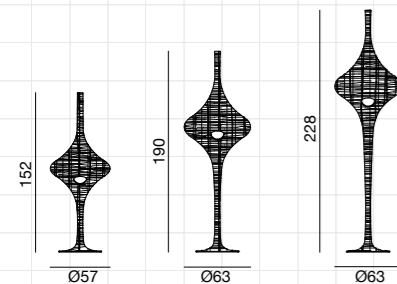

SPIN S / M / L

SPIN 95 / 96

SWEET 20

SWEET 46

SWEET 51
251 / 351 / 451 / 551

SWEET 61
261 / 361 / 461 / 561

p. 93 / 96

Lampada da terra in midollino naturale mélange o laccato bianco opaco, grigio, avio, nero; completa di cablaggio, 18 W, 220 Volt, attacco E27, lampadina non fornita. Disponibile anche 110 Volt, spina USA.
Floor standing lamp in natural melange rattan core, with wiring, 18 W, 220 Volt, bulb holder E 27, bulb not included. On request, 110 Volt, US plug. Available also in matt white, grey, blue or black lacquered rattan core.
Stehleuchte aus naturbelassenem Peddigrohr, mit Verkabelung, 18 W, 220 Volt, Lampenfassung E 27, Birne nicht mitgeliefert. Erhältlich auch 110 Volt, US Stecker. Lieferbar auch in matt weiß, grau, schieferblau, schwarz lackiertem Peddigrohr.
Lampadaire en rotin naturel tressé avec câblage, 18 W, 220 Volt, douille de lampe E 27, disponible aussi 110 Volt, fiche américaine, ampoule non fournie; disponible aussi en rotin laqué blanc mat, gris, bleu ardoise et noir.