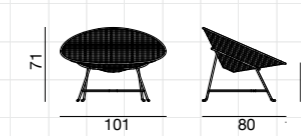

p. 72 / 73

Poltrona, struttura in multistrati e massello, imbottitura in poliuretano espanso a quote differenziate rivestita con trapuntino imbottito con piuma d'oca e fiocco di fibra di poliestere, rivestimento sfoderabile.
Lounge chair, multilayer and solid wood frame, upholstered with differentiated density polyurethane foam covered by a goose down and polyester fibre quilting, removable cover.
Sessel, Gestell aus Multischicht- und Massivholz. Polsterung aus Polyurethanschäum differenzierter Dichte, Weißpolsterbezug gefüllt mit Daunen und Polyesterflöckchen.
Fauteuil déhoussable, structure en multiplis et bois massif, rembourrage en mousse polyuréthane à densité différenciée avec couche ultérieure en duvet et polyester.

p. 24-25 / 58

Divano, struttura in multistrati e massello, imbottitura in poliuretano espanso a quote differenziate rivestita con trapuntino imbottito con piuma d'oca e fiocco di fibra di poliestere, rivestimento sfoderabile.
Sofa, multilayer and solid wood frame, upholstered with differentiated density polyurethane foam covered by a goose down and polyester fibre quilting, removable cover.
Abziehbares Sofa, Gestell aus Multischicht- und Massivholz. Polsterung aus Polyurethanschäum differenzierter Dichte, Weißpolsterbezug gefüllt mit Daunen und Polyesterflöckchen.
Canapé déhoussable, structure en multiplis et bois massif, rembourrage en mousse polyuréthane à densité différenciée avec couche ultérieure en duvet et polyester.

p. 64 / 97 / 105

Sedia con struttura in noce Canaletto, seduta e schienale intrecciati in PVC bianco o nero (Sweet 21) o seduta in cuoio marrone (Sweet 21 C). Finiture legno disponibili: noce Canaletto verniciato naturale, laccato bianco, grigio, avio, nero.
Chair in American walnut, seat and back woven with white or black PVC rope (Sweet 21) or seat in brown leather (Sweet 21 C). Available wood finishes: natural, white, grey, air force blue, black lacquered American walnut.
Stuhl aus amerikanischem Nussbaum, Sitz mit weißer oder schwarzer PVC-Bespannung (Sweet 21) oder aus braunem Kernleder (Sweet 21 C). Lieferbare Holz Ausführungen: amerikanisches Nussbaum natur lasiert, weiß, grau, schieferblau, schwarz lackiert.
Chaise en noyer américain, assise tressée en PVC blanc ou noir (Sweet 21) ou bien garnie en cuir marron (Sweet 21 C). Finitions du bois disponibles: noyer américain verni naturel, laqué blanc, gris, bleu ardoise, noir.

p. 59 / 102