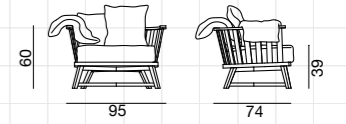

p. 4-5 / 7 / 34 / 38 / 78

Poltroncina bassa, struttura in noce o rovere. Finiture legno disponibili: noce Canaletto / rovere verniciati naturale; rovere laccato bianco, grigio, avio, nero. Cuscini volanti: uno 45x45, due 60x45 cm.

Armchair, frame in walnut or oak. Available wood finishes: natural lacquered American walnut / oak; white, grey, air force blue, black lacquered oak. Loose cushions: one 45x45, two 60x45 cm.

Sessel, Gestell aus Nussbaum oder Eiche. Lieferbare Holz Ausführungen: amerikanisches Nussbaum / Eiche natur lasiert; Eiche weiß, grau, schieferblau, schwarz lackiert. Wurfkissen: eins 45x45, zwei 60x45 cm.

Fauteuil, structure en noyer ou chêne. Finitions du bois disponibles: noyer américain / chêne vernis naturel; chêne laqué blanc, gris, bleu ardoise, noir. Coussins dossier: un 45x45, deux 60x45 cm.