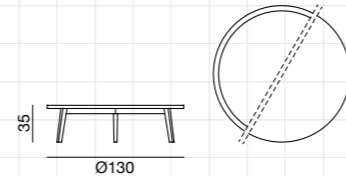

Tea table, frame and top in solid walnut or oak. Available wood finishes: natural lacquered American walnut / oak; white, grey, air force blue, black lacquered oak.

Teetisch, Gestell und Platte aus Nussbaum oder Eiche massiv. Lieferbare Holzaustrührungen: amerikanisches Nussbaum / Eiche natur lasiert; Eiche weiß, grau, schieferblau, schwarz lackiert.

Table de thé, structure et dessus en noyer ou chêne massif. Finitions du bois disponibles: noyer américain / chêne vernis naturel; chêne laqué blanc, gris, bleu ardoise, noir.

p. 87 / 89

Tavolino alto con cassetto sottopiano, struttura e piano in massello di noce o rovere. Finiture legno disponibili: noce Canaletto / rovere verniciati naturale; rovere laccato bianco, grigio, avio, nero.

Side table with drawer, frame and top in solid walnut / oak. Available wood finishes: natural lacquered American walnut; natural, white, grey, air force blue, black lacquered oak.

Beistelltisch mit Schublade, Gestell und Platte aus Nussbaum / Eiche massiv. Lieferbare Holzaustrührungen: amerikanisches Nussbaum / Eiche natur lasiert; Eiche weiß, grau, schieferblau, schwarz lackiert.

Guéridon avec tiroir, structure et dessus en noyer / chêne massif. Finitions du bois disponibles: noyer américain / chêne vernis naturel; chêne laqué blanc, gris, bleu ardoise, noir.

p. 50 / 58

Tavolino basso, struttura e piano in massello di noce o rovere (Gray 46) o con piano in noce o rovere impiallacciato (Gray 46 R). Finiture legno disponibili: noce Canaletto / rovere verniciati naturale; rovere laccato bianco, grigio, avio, nero.

Coffee table, frame and top in solid walnut / oak (Gray 46) or with walnut or oak veneer top (Gray 46 R). Available wood finishes: natural lacquered American walnut; natural, white, grey, air force blue, black lacquered oak.

Couchtisch, Gestell und Platte aus Nussbaum / Eiche massiv (Gray 46) oder mit Platte aus Nussbaum oder Eiche furniert (Gray 46 R). Lieferbare Holzaustrührungen: amerikanisches Nussbaum / Eiche natur lasiert; Eiche weiß, grau, schieferblau, schwarz lackiert.

Table basse, structure et dessus en noyer / chêne massif (Gray 46) ou avec dessus en noyer ou chêne plaqué (Gray 46 R). Finitions du bois disponibles: noyer américain / chêne vernis naturel; chêne laqué blanc, gris, bleu ardoise, noir.