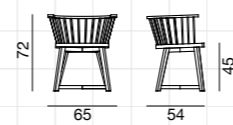

p. 52-53

Poltroncina, struttura in noce o rovere. Finiture legno disponibili: noce Canaletto / rovere verniciati naturale; rovere laccato bianco, grigio, avio, nero. Cuscino seduta e schienale opzionali in poliuretano espanso.

Chair, frame in walnut or oak. Available wood finishes: natural lacquered American walnut / oak; white, grey, air force blue, black lacquered oak. Optional seat / back cushions with polyurethane foams.

Stuhl, Gestell aus Nussbaum oder Eiche. Lieferbare Holz Ausführungen: amerikanisches Nussbaum / Eiche natur lasiert; Eiche weiß, grau, schieferblau, schwarz lackiert. Auf Wunsch Sitz- und Rückenkissen aus Polyurethanschaum.

Bridge, structure en noyer ou chêne. Finitions du bois disponibles: noyer américain / chêne vernis naturel; chêne laqué blanc, gris, bleu ardoise, noir. Galette optionnelle plus coussin dossier en mousse polyuréthane.