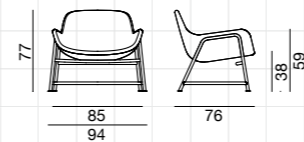

NEXT 27

p. 30-31 / 66 / 68

Poltrona intrecciata in midollino naturale o laccato bianco opaco, grigio, avio, nero. Base in acciaio verniciato bianco opaco.

Handwoven armchair in natural rattan core with matt white steel frame. Available also matt white, grey, blue or black lacquered rattan core.

Sessel aus naturbelassenem Peddigrohr geflochten. Gestell aus matt weißem lackierten Stahl. Lieferbar auch in matt weiß, grau, schieferblau, schwarz lackiertem Peddigrohr.

Fauteuil en rotin naturel tressé, structure en acier laqué blanc mat. Disponible aussi en rotin laqué blanc mat, gris, bleu ardoise et noir.