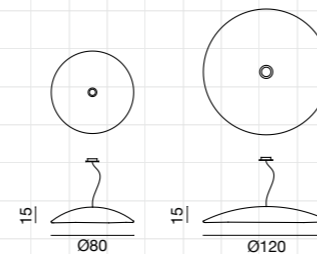

p. 10-11 / 29 / 40 / 42-43 / 76-77

Lampada a sospensione in ottone opaco martellato. Potenza max. applicabile 18 W, 220 Volt, attacco E 27, lampada non fornita.

Suspension lamp in hammered matt brass, max. power 18 W, 220 Volt, bulb holder E 27, bulb not included.

Deckenleuchte aus mattem Messing, gehämmert. Maximale Stärke 18 W, 220 Volt, Lampenfassung E 27, Birne nicht mitgeliefert.

Suspension en laiton martelé mat, puissance max. 18 W, 220 Volt, douille de lampe E 27, ampoule non fournie.

p. 4-5 / 6 / 8

Poltroncina bassa in noce o rovere, seduta e schienale imbottiti in poliuretano espanso. Rivestimento sfoderabile. Finiture legno disponibili: noce Canaletto / rovere verniciati naturale; rovere laccato bianco, grigio, avio, nero.

Armchair in walnut or oak, upholstered seat and back in polyurethane foam, removable cover. Available wood finishes: natural lacquered American walnut / oak; white, grey, air force blue, black lacquered oak.

Sessel aus Nussbaum oder Eiche, gepolsterte Sitz und Rückenlehne, abziehbar. Lieferbare Holz Ausführungen: amerikanisches Nussbaum / Eiche natur lasiert; Eiche weiß, grau, schieferblau, schwarz lackiert.

Fauteuil en noyer ou chêne, assise et dossier rembourrés en mousse polyuréthane, déhoussable. Finitions du bois disponibles: noyer américain / chêne vernis naturel; chêne laqué blanc, gris, bleu ardoise, noir.