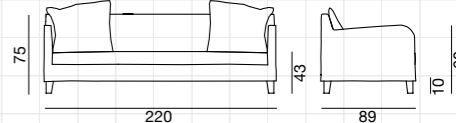

NEXT 12 P

p. 34-35

Divano, imbottitura in poliuretano espanso. Rivestimento sfoderabile con piping e fondo velcrato. Su richiesta con fondo libero. Piedi in fusione di alluminio lucidato, in noce Canaletto verniciato naturale o faggio laccato bianco, grigio, avio o nero. Cuscini volanti in misto piuma: due schienali da 60x60 cm.

Sofa, upholstered with polyurethane foams, removable cover with piping and Velcro fastening. On request with free fastening. Feet in cast polished aluminium, in natural lacquered American walnut or white, grey, air force blue, black lacquered beech. Two back cushions in Dacron and down 60x60 cm.

Sofa, Polsterung aus Polyurethanschaum, abziehbar mit Keder (straffe Ausführung). Auf Wunsch auch in loser Ausführung. Füße aus Gussaluminium poliert, aus Nussbaum natur lasiert oder aus Buche, weiß, grau, schieferblau oder schwarz lackiert. Zwei Rückenissen aus Dacron und Daunenfüllung 60x60 cm.

Canapé, rembourrage en mousse polyuréthane, déhoussable en finition tendue avec passe poil. Disponible aussi en finition libre. Pieds en fonte d'aluminium poli, en noyer américain verni naturel ou en hêtre laqué blanc, gris, bleu ardoise ou noir. Deux coussins dossier en dacron et plume 60x60 cm.