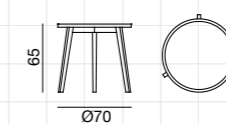

p. 4

Tavolino alto, struttura e piano in massello di noce o rovere. Finiture legno disponibili: noce Canaletto / rovere verniciati naturale; rovere laccato bianco, grigio, avio, nero.

Tea table, frame and top in solid walnut or oak. Available wood finishes: natural lacquered American walnut / oak; white, grey, air force blue, black lacquered oak.

Teetisch, Gestell und Platte aus Nussbaum oder Eiche massiv. Lieferbare Holz Ausführungen: amerikanisches Nussbaum / Eiche natur lasiert; Eiche weiß, grau, schieferblau, schwarz lackiert.

Table de thé, structure et dessus en noyer ou chêne massif. Finitions du bois disponibles: noyer américain / chêne vernis naturel; chêne laqué blanc, gris, bleu ardoise, noir.