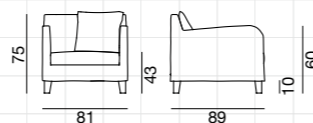

NEXT 01 P

Poltrona, imbottitura in poliuretano espanso. Rivestimento sfoderabile con piping e fondo velcrato. Su richiesta con fondo libero. Piedi in fusione di alluminio lucidato, in noce Canaletto verniciato naturale o faggio laccato bianco, grigio, avio o nero. Un cuscino volante in misto piuma 50x50 cm.

Armchair, upholstered with polyurethane foams, removable cover with piping and Velcro fastening. On request with free fastening. Feet in cast polished aluminium, in natural lacquered American walnut or white, grey, air force blue, black lacquered beech. One back cushion in Dacron and down 50x50 cm.

Sessel, Polsterung aus Polyurethanschaum, abziehbar mit Keder (straffe Ausführung). Auf Wunsch auch in loser Ausführung. Füße aus Gussaluminium poliert, aus Nussbaum natur lasiert oder aus Buche, weiß, grau, schieferblau oder schwarz lackiert. Ein Rückenissen aus Dacron und Daunenfüllung 50x50 cm.

Fauteuil, rembourrage en mousse polyuréthane, déhoussable en finition tendue avec passe poil. Disponible aussi en finition libre. Pieds en fonte d'aluminium poli, en noyer américain verni naturel ou en hêtre laqué blanc, gris, bleu ardoise ou noir. Un coussin dossier en dacron et plume 50x50 cm.