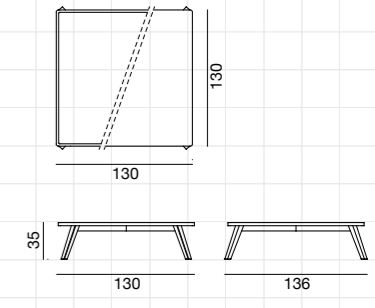

p. 78

Tavolino basso quadrato, struttura e piano in massello di noce o rovere (Gray 55) o con piano in noce o rovere impiallacciato (Gray 55 R). Finiture legno disponibili: noce Canaletto / rovere verniciato naturale; rovere laccato bianco, grigio, avio, nero.

Square coffee table, frame and top in solid walnut or oak (Gray 55) or with walnut or oak veneer top (Gray 55 R). Available wood finishes: natural lacquered American walnut / oak; white, grey, air force blue, black lacquered oak.

Viereckiger Couchtisch, Gestell und Platte aus Nussbaum oder Eiche massiv (Gray 55) oder mit Platte aus Nussbaum oder Eiche furniert (Gray 55 R). Lieferbare Holzaustrührungen: amerikanisches Nussbaum / Eiche natur lasiert; Eiche weiß, grau, schieferblau, schwarz lackiert.

Table basse carrée, structure et dessus en noyer ou chêne massif (Gray 55) ou avec dessus en noyer ou chêne plaqué (Gray 55 R). Finitions du bois disponibles: noyer américain / chêne vernis naturel; chêne laqué blanc, gris, bleu ardoise, noir.

p. 61 / 62

Colonnina, struttura in noce. Piano superiore in porcellana bianca. Finiture legno disponibili: noce Canaletto verniciato naturale, laccato bianco, grigio, avio, nero.

Flower stand, frame in walnut. Top in white china. Available wood finishes: natural, white, grey, air force blue, black lacquered American walnut.

Blumenständer, Gestell aus Nussbaum. Ablage aus weißer Porzellan. Lieferbare Holzaustrührungen: amerikanisches Nussbaum natur, weiß, grau, schieferblau, schwarz lackiert.

Jardinière, structure en noyer. Dessus en porcelain blanche. Finitions du bois disponibles: noyer américain vernis naturel, laqué blanc, gris, bleu ardoise, noir.

p. 49 / 50

Tavolino basso, struttura e piano in massello di noce o rovere (Gray 49) o con piano in noce o rovere impiallacciato (Gray 49 R). Finiture legno disponibili: noce Canaletto / rovere verniciati naturale; rovere laccato bianco, grigio, avio, nero.

Coffee table, frame and top in solid walnut / oak (Gray 49) or with walnut or oak veneer top (Gray 49 R). Available wood finishes: natural lacquered American walnut; natural, white, grey, air force blue, black lacquered oak.

Couchtisch, Gestell und Platte aus Nussbaum / Eiche massiv (Gray 49) oder mit Platte aus Nussbaum oder Eiche furniert (Gray 49 R). Lieferbare Holzaustrührungen: amerikanisches Nussbaum / Eiche natur lasiert; Eiche weiß, grau, schieferblau, schwarz lackiert.

Table basse, structure et dessus en noyer / chêne massif (Gray 49) ou avec dessus en noyer ou chêne plaqué (Gray 49 R). Finitions du bois disponibles: noyer américain / chêne vernis naturel; chêne laqué blanc, gris, bleu ardoise, noir.

p. 16 / 100

Scrittoio con due cassetti, struttura e piano in noce. Finiture legno disponibili: noce Canaletto verniciato naturale, laccato bianco, grigio, avio, nero.