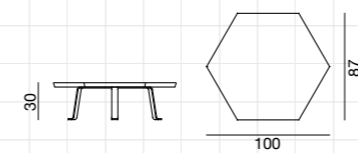

p. 59 / 93

Tavolino, piano esagonale, gambe in acciaio spazzolato o laccato bianco. Finiture piano: bambù pressato a doghe bianco, grigio, avio, nero; noce Canaletto verniciato naturale o laccato bianco, grigio, avio o nero.
Coffee table, hexagonal top, brushed steel or white lacquered metal feet. Available top finishes: white, grey, air force blue or black bamboo lamination; natural, white, grey, air force blue, black lacquered American walnut.
Couchtisch, sechseckige Platte, Füße aus gebürstetem Stahl oder weiß lackiert. Lieferbare Platten: weißes, graues, schieferblaues oder schwarzes Bambusfurnier; amerikanisches Nussbaum natur lasiert oder weiß, grau, schwarz, schieferblau lackiert.
Table basse, dessus hexagonale, pieds en acier brossé ou laqués blanc. Finitions dessus: placage de bambou blanc, gris, noir, bleu ardoise; noyer américain verni naturel ou bien laqué blanc, gris, noir, bleu ardoise.

p. 67 / 69

Comodino in noce, due cassetti, piedini in acciaio spazzolato o laccato bianco. Finiture struttura: noce Canaletto verniciato naturale (51), laccato bianco (251), grigio (351), avio (451), nero (551). Finiture frontali cassetto: bambù pressato a doghe bianco, grigio, avio, nero; noce Canaletto verniciato naturale; laccato bianco, grigio, avio o nero.
Night table in walnut, two drawers, brushed steel or white lacquered metal feet. Available frame finishes: natural (51), white (251), grey (351), air force blue (451), black (551) lacquered American walnut. Available front finishes: white, grey, air force blue, black bamboo lamination; natural, white, grey, air force blue, black lacquered American walnut.
Nachttisch aus Nussbaum, zwei Schubladen, Füße aus gebürstetem Stahl oder weiß lackiert. Korpusausföhrungen: amerikanisches Nussbaum natur lasiert (51); weiß (251), grau (351), schieferblau (451), schwarz (551) lackiert. Frontausföhrungen: weißes, graues, schieferblaues oder schwarzes Bambusfurnier; amerikanisches Nussbaum weiß, grau, schieferblau, schwarz lackiert.
Chevet en noyer, deux tiroirs, pieds en acier brossé ou bien laqués blanc. Finitions structure: noyer américain verni naturel (51), laqué blanc (251), gris (351), bleu ardoise (451), noir (551). Finitions faces: placage de bambou blanc, gris, bleu ardoise, noir; noyer américain verni naturel, laqué blanc, gris, bleu ardoise, noir.