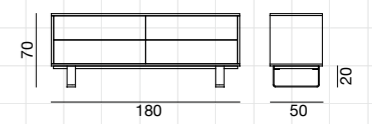

p. 99

Cassettera in noce, quattro cassetti, piedini in acciaio spazzolato o laccato bianco. Finiture struttura: noce Canaletto verniciato naturale (84), laccato bianco (284), grigio (384), avio (484), nero (584). Finiture frontali cassetto: bambù pressato a doghe bianco, grigio, avio, nero; noce Canaletto verniciato naturale; laccato bianco, grigio, avio o nero.

Chest of drawers in walnut, four drawers, brushed steel or white lacquered metal feet. Available frame finishes: natural (84), white (284), grey (384), air force blue (484), black (584) lacquered American walnut. Available front finishes: white, grey, air force blue, black bamboo lamination; natural, white, grey, air force blue, black lacquered American walnut.

Kommode aus Nussbaum, vier Schubladen, Füße aus gebürstetem Stahl oder weiß lackiert. Korpusausführungen: amerikanisches Nussbaum natur lasiert (84); Nussbaum weiß (284), grau (384), schieferblau (484), schwarz (584) lackiert. Frontausführungen: weißes, graues, schieferblaues oder schwarzes Bambusfurnier, amerikanisches Nussbaum natur lasiert; Nussbaum weiß, grau, schieferblau, schwarz lackiert.

Commode en noyer, quatre tiroirs, pieds en acier brossé ou bien laqués blanc. Finitions structure: noyer américain verni naturel (84), noyer laqué blanc (284), gris (384), bleu ardoise (484), noir (584). Finitions faces: placage de bambou blanc, gris, bleu ardoise, noir; noyer américain verni naturel, laqué blanc, gris, bleu ardoise, noir.