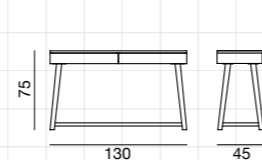

p. 16 / 100

Scrittoio con due cassetti, struttura e piano in noce. Finiture legno disponibili: noce Canaletto verniciato naturale, laccato bianco, grigio, avio, nero.

Writing desk with two drawers, frame and top in walnut. Available wood finishes: natural, white, grey, air force blue, black lacquered American walnut.

Schreibtisch mit zwei Schubladen, Gestell und Platte aus Nussbaum. Lieferbare Holzaustrührungen: amerikanisches Nussbaum natur lasiert, weiß, grau, schieferblau, schwarz lackiert.

Bureau avec deux tiroirs, structure et dessus en noyer. Finitions du bois disponibles: noyer américain vernis naturel, laqué blanc, gris, bleu ardoise, noir.