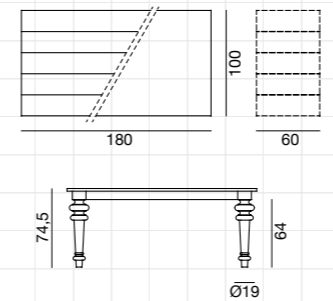

Stuhl, Gestell aus Nussbaum oder Eiche. Lieferbare Holz Ausführungen: amerikanisches Nussbaum / Eiche natur lasiert; Eiche weiß, grau, schieferblau, schwarz lackiert. Auf Wunsch Sitzkissen aus Polyurethanschaum.

Chaise, structure en noyer ou chêne. Finitions du bois disponibles: noyer américain / chêne vernis naturel; chêne laqué blanc, gris, bleu ardoise, noir. Galette optionnelle en mousse polyuréthane.

p. 52-53

Poltroncina, struttura in noce o rovere. Finiture legno disponibili: noce Canaletto / rovere verniciati naturale; rovere laccato bianco, grigio, avio, nero. Cuscino seduta e schienale opzionali in poliuretano espanso.

Chair, frame in walnut or oak. Available wood finishes: natural lacquered American walnut / oak; white, grey, air force blue, black lacquered oak. Optional seat / back cushions with polyurethane foams.

Stuhl, Gestell aus Nussbaum oder Eiche. Lieferbare Holz Ausführungen: amerikanisches Nussbaum / Eiche natur lasiert; Eiche weiß, grau, schieferblau, schwarz lackiert. Auf Wunsch Sitz- und Rückenkissen aus Polyurethanschaum.

Bridge, structure en noyer ou chêne. Finitions du bois disponibles: noyer américain / chêne vernis naturel; chêne laqué blanc, gris, bleu ardoise, noir. Galette optionnelle plus coussin dossier en mousse polyuréthane.

p. 104-105

Tavolo rettangolare con piano fisso a doghe di noce o rovere, ardesia a spacco, marmo bianco Carrara o lamiera di ferro cerata. Gambe in massello di noce / rovere, porcellana bianca, pietra Piasentina fiammata o marmo bianco Carrara. Finiture legno disponibili: noce Canaletto / rovere verniciati naturale; rovere laccato bianco, grigio, avio, nero. Disponibile anche con piano allungabile (+60 cm) a doghe di noce o rovere.

Rectangular table with fixed slat top in walnut / oak, rough-cut slate, white Carrara marble or waxed iron plate. Feet in solid walnut / oak, white china, white Carrara marble, flamed Piasentina stone. Available wood finishes: natural lacquered American walnut / oak; white, grey, air force blue, black lacquered oak. Available also with extendable slat top in walnut / oak (+60 cm).

Rechteckiger Tisch, feste Leistenplatte aus Nussbaum / Eiche, aus gespaltenem Schiefer, aus weißem Carrara-Marmor, aus gewachstem Stahl. Füße aus Nussbaum / Eiche massiv, aus weißer Porzellan, aus Naturstein (Pietra Piasentina geflammt), aus weißem Carrara-Marmor. Lieferbare Holz Ausführungen: amerikanisches Nussbaum / Eiche natur lasiert; Eiche weiß, grau, schieferblau, schwarz lackiert. Lieferbar auch mit ausziehbarer Leistenplatte (+ 60 cm) aus Nussbaum / Eiche.

Table rectangulaire, plateau fixe à lattes de noyer / chêne, en ardoise naturelle sans ponçage, en marbre blanc de Carrare, en tôle de fer cirée. Pieds en noyer / chêne massif, en porcelaine blanche, en pierre (Pietra Piasentina flammée), en marbre blanc de Carrare. Finitions du bois disponibles: noyer américain / chêne vernis naturel; chêne laqué blanc, gris, bleu ardoise, noir. Disponible avec plateau à lattes avec rallonge (+ 60 cm) en noyer / chêne.