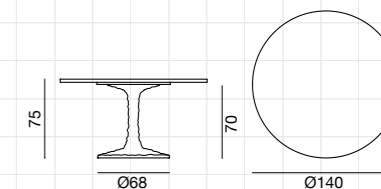

NEXT 136

p. 22

Table rotondo, gamba centrale in fusione di alluminio lucidato. Piano disponibile in HPL serigrafato, marmo bianco Carrara o legno. Finiture legno disponibili: noce Canaletto/rovere verniciato naturale o rovere laccato bianco, grigio, avio, nero.

Round table, cast polished aluminium central base. Plain fixed top in decorated HPL, white Carrara marble or wood. Available wood finishes: natural lacquered American walnut/oak; white, grey, air force blue or black lacquered oak.

Runder Tisch, Fuß aus Gussaluminium poliert. Lieferbar mir Platte aus HPL-Laminat, Marmor oder Holz. Lieferbare Holz Ausführungen: amerikanisches Nussbaum / Eiche natur lasiert, Eiche weiß, grau, schieferblau, schwarz lackiert.

Table ronde, pied en fonte d'aluminium poli. Plateau en stratifié HPL, marbre ou bois. Finitions du bois disponibles: noyer américain / chêne vernis naturel, chêne laqué blanc, gris, bleu ardoise ou noir.