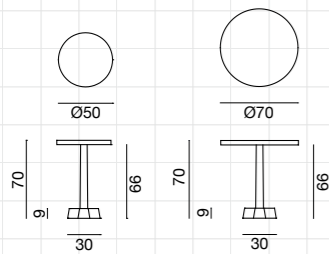

p. 32 / 35 / 37

Tavolo, base in fusione di ghisa. Colonna in faggio tinto ebano. Piano in ottone lucido.

Table, central base in cast iron. Column in beech, ebony colour. Glossy brass top.

Tisch, Unterbau aus Gusseisen. Säule aus Buche, Farbe ebenholz. Platte aus glänzendem Messing.

Table, base en fonte. Colonne en hêtre teinté ébène. Dessus en laiton brillant.