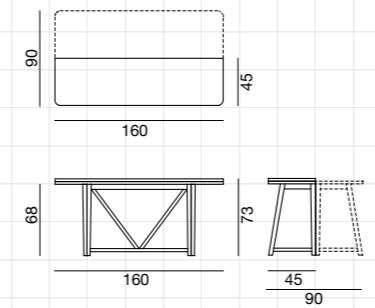

p. 38 / 41 / 106-107

Tavolo-consolle con apertura a ribalta, struttura e piano noce o rovere. Finiture legno disponibili: noce Canaletto verniciato naturale o rovere laccato bianco, grigio, avio o nero.

Flip top console table, frame and top in walnut or oak. Available wood finishes: natural lacquered American walnut; white, grey, air force blue or black lacquered oak.

Konsoltisch, aufklappbare Platte, Gestell und Platte aus Nussbaum oder Eiche. Lieferbare Holzaustrührungen: Nussbaum natur lasiert, Eiche weiß, grau, schieferblau oder schwarz lackiert.

Console avec plateau pliant, structure et dessus en noyer ou en chêne. Finitions du bois disponibles: noyer américain vernis naturel; chêne laqué blanc, gris, bleu ardoise, noir.