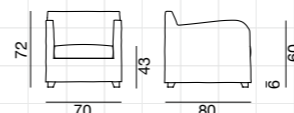

NEXT 05

p. 102

Poltrona, imbottitura in poliuretano espanso. Rivestimento sfoderabile con cucitura taglia e cuci e fondo libero. Su richiesta con fondo velcrato. Piedi in fusione di alluminio lucidato, in noce Canaletto verniciato naturale o faggio laccato bianco, grigio, avio o nero.

Armchair, upholstered with polyurethane foams, removable cover with stitching and free fastening. On request with velcro fastening. Feet in cast polished aluminium, in natural lacquered American walnut or white, grey, air force blue, black lacquered beech.

Sessel, Polsterung aus Polyurethanschaum, abziehbar mit Overlock-Nähten (lose Ausführung). Auf Wunsch auch in straffer Ausführung. Füße aus Gussaluminium poliert, aus Nussbaum natur lasiert oder aus Buche, weiß, grau, schieferblau oder schwarz lackiert.

Fauteuil, rembourrage en mousse polyuréthane, déhoussable en finition libre avec surpiqûres. Disponible aussi en finition tendue. Pieds en fonte d'aluminium poli, en noyer américain verni naturel ou en hêtre laqué blanc, gris, bleu ardoise ou noir.