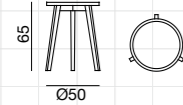

p. 30-31 / 46 / 73 / 74 / 102

Tavolino alto, struttura e piano in massello di noce o rovere. Finiture legno disponibili: noce Canaletto / rovere verniciati naturale; rovere laccato bianco, grigio, avio, nero.

Tea table, frame and top in solid walnut or oak. Available wood finishes: natural lacquered American walnut / oak; white, grey, air force blue, black lacquered oak.

Teetisch, Gestell und Platte aus Nussbaum oder Eiche massiv. Lieferbare Holzaustrührungen: amerikanisches Nussbaum / Eiche natur lasiert; Eiche weiß, grau, schieferblau, schwarz lackiert.

Table de thé, structure et dessus en noyer ou chêne massif. Finitions du bois disponibles: noyer américain / chêne vernis naturel; chêne laqué blanc, gris, bleu ardoise, noir.