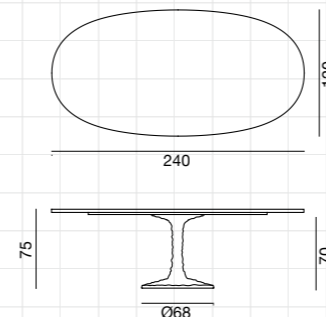

NEXT 137

p. 52 / 53

Table ovale, gamba centrale in fusione di alluminio lucidato. Piano disponibile in HPL serigrafato, marmo bianco Carrara o legno. Finiture legno disponibili: noce Canaletto/rovere verniciato naturale o rovere laccato bianco, grigio, avio, nero.

Oval table, cast polished aluminium central base. Plain fixed top in decorated HPL, white Carrara marble or wood. Available wood finishes: natural lacquered American walnut/oak; white, grey, air force blue or black lacquered oak.

Ovaler Tisch, Fuß aus Gussaluminium poliert. Lieferbar mir Platte aus HPL-Laminat, Marmor oder Holz. Lieferbare Holz Ausführungen: amerikanisches Nussbaum / Eiche natur lasiert, Eiche weiß, grau, schieferblau, schwarz lackiert.

Table ovale, pied en fonte d'aluminium poli. Plateau en stratifié HPL, marbre ou bois. Finitions du bois disponibles: noyer américain / chêne vernis naturel, chêne laqué blanc, gris, bleu ardoise ou noir.