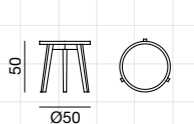

p. 35 / 40 / 44

Tavolino, struttura e piano in massello di noce o rovere. Finiture legno disponibili: noce Canaletto / rovere verniciati naturale; rovere laccato bianco, grigio, avio, nero.

Side table, frame and top in solid walnut / oak. Available wood finishes: natural lacquered American walnut; natural, white, grey, air force blue, black lacquered oak.

Beistelltisch, Gestell und Platte aus Nussbaum / Eiche massiv. Lieferbare Holz Ausführungen: amerikanisches Nussbaum / Eiche natur lasiert; Eiche weiß, grau, schieferblau, schwarz lackiert.

Guéridon, structure et dessus en noyer / chêne massif. Finitions du bois disponibles: noyer américain / chêne vernis naturel; chêne laqué blanc, gris, bleu ardoise, noir.