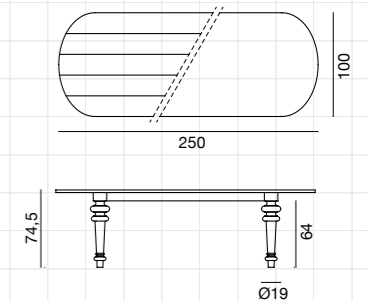

p. 10 / 11

Tavolo ovale con piano fisso a doghe di noce o rovere, ardesia a spacco o marmo bianco Carrara. Gambe in massello di noce / rovere, porcellana bianca, pietra Piasentina fiammata o marmo bianco Carrara. Finiture legno disponibili: noce Canaletto / rovere verniciati naturale; rovere laccato bianco, grigio, avio, nero.

Oval table with fixed slat top in walnut / oak, rough-cut slate or white Carrara marble. Feet in solid walnut / oak, white china, white Carrara marble, flamed Piasentina stone. Available wood finishes: natural lacquered American walnut / oak; white, grey, air force blue, black lacquered oak.

Ovaler Tisch, feste Leistenplatte aus Nussbaum / Eiche, aus gespaltenem Schiefer oder aus weißem Carrara-Marmor. Füße aus Nussbaum / Eiche massiv, aus weißer Porzellan, aus Naturstein (Pietra Piasentina geflammt), aus weißem Carrara-Marmor. Lieferbare Holz Ausführungen: amerikanisches Nussbaum / Eiche natur lasiert; Eiche weiß, grau, schieferblau, schwarz lackiert.

Table ovale, plateau fixe à lattes de noyer / chêne, en ardoise naturelle sans ponçage ou en marbre blanc de Carrare. Pieds en noyer / chêne massif, en porcelaine blanche, en pierre (Pietra Piasentina flammée), en marbre blanc de Carrare. Finitions du bois disponibles: noyer américain / chêne vernis naturel; chêne laqué blanc, gris, bleu ardoise, noir.

p. 52-53 / 100

Poltroncina, struttura in noce o rovere, seduta e schienale imbottiti in poliuretano espanso. Disponibile con rivestimento sfoderabile (Gray 26) o non sfoderabile (Gray 27). Finiture legno disponibili: noce Canaletto / rovere verniciati naturale; rovere laccato bianco, grigio, avio, nero.

Armchair in walnut or oak, upholstered seat and back in polyurethane foam, with removable (Gray 26) or not removable cover (Gray 27). Available wood finishes: natural lacquered American walnut / oak; white, grey, air force blue, black lacquered oak.

Stuhl aus Nussbaum oder Eiche, gepolsterte Sitz und Rückenlehne, abziehbar (Gray 26) oder nicht abziehbar (Gray 27). Lieferbare Holz Ausführungen: amerikanisches Nussbaum / Eiche natur lasiert; Eiche weiß, grau, schieferblau, schwarz lackiert.

Bridge en noyer ou chêne, assise et dossier rembourrés en mousse polyuréthane, déhoussable (Gray 26) ou non déhoussable (Gray 27). Finitions du bois disponibles: noyer américain / chêne vernis naturel; chêne laqué blanc, gris, bleu ardoise, noir.