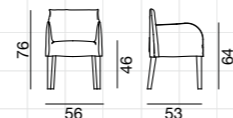

NEXT 24

p. 42-43

Sedia con braccioli, struttura in noce, seduta e schienale imbottiti in poliuretano espanso. Rivestimento sfoderabile con cucitura taglia e cuci e fondo libero. Finiture legno disponibili: noce Canaletto verniciato naturale o laccato bianco, grigio, avio, nero.

Armchair, upholstered seat and back in polyurethane foam, removable cover with stitching and free fastening. Available wood finishes: natural, white, grey, air force blue, black lacquered American walnut.

Armlehnstuhl, gepolsterte Sitz und Rückenlehne, abziehbar mit Overlock-Nähten (lose Ausführung). Lieferbare Holz Ausführungen: amerikanisches Nussbaum natur lasiert oder weiss, grau, schieferblau, schwarz lackiert.

Bridge en noyer ou chêne, assise et dossier rembourrés en mousse polyuréthane, déhoussable en finition libre avec surpiqûres. Finitions du bois disponibles: noyer américain vernis naturel ou laqué blanc, gris, bleu ardoise, noir.