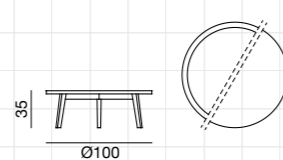

p. 49 / 50

Tavolino basso, struttura e piano in massello di noce o rovere (Gray 49) o con piano in noce o rovere impiallacciato (Gray 49 R). Finiture legno disponibili: noce Canaletto / rovere verniciati naturale; rovere laccato bianco, grigio, avio, nero.

Coffee table, frame and top in solid walnut / oak (Gray 49) or with walnut or oak veneer top (Gray 49 R). Available wood finishes: natural lacquered American walnut; natural, white, grey, air force blue, black lacquered oak.

Couchtisch, Gestell und Platte aus Nussbaum / Eiche massiv (Gray 49) oder mit Platte aus Nussbaum oder Eiche furniert (Gray 49 R). Lieferbare Holzaustrührungen: amerikanisches Nussbaum / Eiche natur lasiert; Eiche weiß, grau, schieferblau, schwarz lackiert.

Table basse, structure et dessus en noyer / chêne massif (Gray 49) ou avec dessus en noyer ou chêne plaqué (Gray 49 R). Finitions du bois disponibles: noyer américain / chêne vernis naturel; chêne laqué blanc, gris, bleu ardoise, noir.