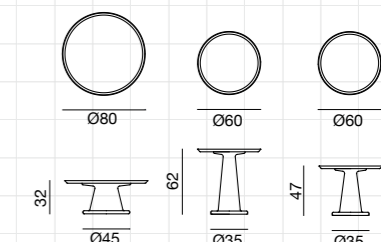

NEXT 141 / 142 / 144

p. 4-5 / 6-7 / 8 / 92-93 / 94

Table rotondo, gamba centrale in fusione di alluminio lucidato.

Coffee / side table, frame and top in cast polished aluminium.

Couch - Beistelltisch, Fuß und Platte aus Gussaluminium poliert.

Table basse / guéridon, structure et pied en fonte d'aluminium poli.