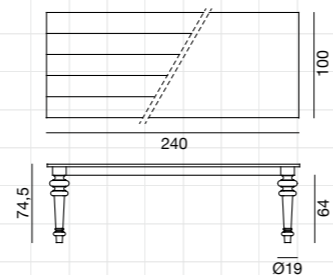

p. 42-43 / 60-61 / 76-77

Tavolo rettangolare con piano fisso a doghe di noce o rovere, ardesia a spacco, marmo bianco Carrara o lamiera di ferro cerata. Gambe in massello di noce / rovere, porcellana bianca, pietra Piasentina fiammata o marmo bianco Carrara. Finiture legno disponibili: noce Canaletto / rovere verniciati naturale; rovere laccato bianco, grigio, avio, nero.

Rectangular table with fixed slat top in walnut / oak, rough-cut slate, white Carrara marble or waxed iron plate. Feet in solid walnut / oak, white china, white Carrara marble, flamed Piasentina stone. Available wood finishes: natural lacquered American walnut / oak; white, grey, air force blue, black lacquered oak.

Rechteckiger Tisch, feste Leistenplatte aus Nussbaum / Eiche, aus gespaltenem Schiefer, aus weißem Carrara-Marmor, aus gewachstem Stahl. Füße aus Nussbaum / Eiche massiv, aus weißer Porzellan, aus Naturstein (Pietra Piasentina geflammt), aus weißem Carrara-Marmor. Lieferbare Holz Ausführungen: amerikanisches Nussbaum / Eiche natur lasiert; Eiche weiß, grau, schieferblau, schwarz lackiert.

Table rectangulaire, plateau fixe à lattes de noyer / chêne, en ardoise naturelle sans ponçage, en marbre blanc de Carrare, en tôle de fer cirée. Pieds en noyer / chêne massif, en porcelaine blanche, en pierre (Pietra Piasentina flammée), en marbre blanc de Carrare. Finitions du bois disponibles: noyer américain / chêne vernis naturel; chêne laqué blanc, gris, bleu ardoise, noir.

p. 21

Tavolo, base portante in ghisa verniciata colore nero e colonna centrale in massello di noce Canaletto, piano in noce canaletto impiallacciato. Finiture legno disponibili: noce Canaletto verniciato naturale; laccato bianco, grigio, avio, nero.

Table, central base in black cast iron, column in solid American walnut, top in natural lacquered American walnut veneer. Available wood finishes: natural, white, grey, air force blue, black lacquered American walnut.

Tisch, Unterbau aus schwarz lackiertem Gusseisen, Fuss aus amerikanischem Nussbaum massiv, Platte aus amerikanischem Nussbaum furniert. Lieferbare Holz Ausführungen: amerikanisches Nussbaum natur lasiert; weiß, grau, schieferblau, schwarz lackiert.

Table, base en fonte laquée noir, piétement en noyer américain massif, plateau en placage de noyer américain. Finitions du bois disponibles: noyer américain verni naturel; laqué blanc, gris, bleu ardoise, noir.

p. 4

Tavolino alto, struttura e piano in massello di noce o rovere. Finiture legno disponibili: noce Canaletto / rovere verniciati naturale; rovere laccato bianco, grigio, avio, nero.

Tea table, frame and top in solid walnut or oak. Available wood finishes: natural lacquered American walnut / oak; white, grey, air force blue, black lacquered oak.