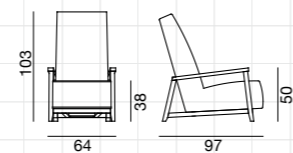

p. 44-45 / 49 / 50

Poltrona in noce, seduta e schienale in legno con imbottitura in poliuretano espanso, rivestimento sfoderabile. Finiture legno disponibili: noce Canaletto verniciato naturale, laccato bianco, grigio, avio, nero.
Armchair in walnut, seat and back upholstered with polyurethane foams, removable cover. Available wood finishes: natural, white, grey, air force blue, black lacquered American walnut.
Sessel aus Nussbaum, Sitz und Rücken aus Polyurethanschäum, abziehbar. Lieferbare Holz ausföhrungen: amerikanisches Nussbaum natur lasiert, weiß, grau, schieferblau, schwarz lackiert.
Fauteuil en noyer, assise et dossier rembourrés, déhoussables. Finitions du bois disponibles: noyer américain verni naturel, laqué blanc, gris, bleu ardoise, noir.