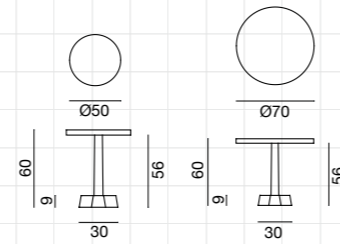

p. 32 / 34-35 / 37 / 73 / 74 / 92-93

Tavolino / pouf in midollino naturale mélange, laccato bianco, grigio, avio, nero.

Side table / ottoman in natural melange rattan core, white, grey, air force blue, black lacquered.

Beistelltisch / Pouf aus naturbelassenem Peddigrohr oder weiß, grau, schieferblau, schwarz lackiert.

Guéridon / pouf en moelle de rotin naturelle non teintée ou bien laqué: blanc, gris, bleu ardoise, noir.

p. 34 / 35

Tavolino / pouf in midollino naturale mélange, laccato bianco, grigio, avio, nero.

Side table / ottoman in natural melange rattan core, white, grey, air force blue, black lacquered.

Beistelltisch / Pouf aus naturbelassenem Peddigrohr oder weiß, grau, schieferblau, schwarz lackiert.

Table basse/ pouf en moelle de rotin naturelle non teintée ou bien laqué: blanc, gris, bleu ardoise, noir.

Tavolo, base in fusione di ghisa. Colonna in faggio tinto ebano. Piano in ottone lucido.

Table, central base in cast iron. Column in beech, ebony colour. Glossy brass top.

Tisch, Unterbau aus Gusseisen. Säule aus Buche, Farbe ebenholz. Platte aus glänzendem Messing.

Table, base en fonte. Colonne en hêtre teinté ébène. Dessus en laiton brillant.