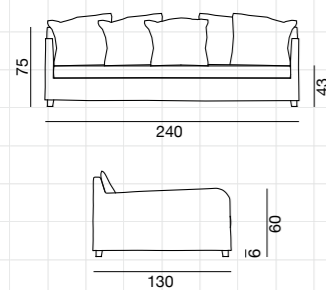

NEXT 16

p. 92 / 94

Divano, imbottitura in poliuretano espanso. Rivestimento sfoderabile con cucitura taglia e cuci e fondo libero. Su richiesta con fondo veltrato. Piedi in fusione di alluminio lucidato, in noce Canaletto verniciato naturale o faggio laccato bianco, grigio, avio o nero. Cuscini volanti in misto piuma: 5 schienali da 60x60 cm.

Sofa, upholstered with polyurethane foams, removable cover with stitching and free fastening. On request with velcro fastening. Feet in cast polished aluminium, in natural lacquered American walnut or white, grey, air force blue, black lacquered beech. Five back cushions in Dacron and down 60x60 cm.

Sofa, Polsterung aus Polyurethanschaum, abziehbar mit Overlock-Nähten (lose Ausführung). Auf Wunsch auch in straffer Ausführung. Füße aus Gussaluminium poliert, aus Nussbaum natur lasiert oder aus Buche, weiß, grau, schieferblau oder schwarz lackiert. Fünf Rückenissen aus Dacron und Daunenfüllung 60x60 cm.

Canapé, rembourrage en mousse polyuréthane, déhoussable en finition libre avec surpiqûres. Disponible aussi en finition tendue. Pieds en fonte d'aluminium poli, en noyer américain verni naturel ou en hêtre laqué blanc, gris, bleu ardoise ou noir. Cinq coussins dossier en dacron et plume 60x60 cm.