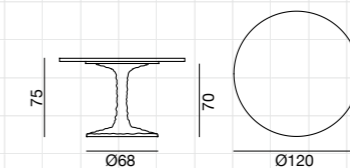

NEXT 132

p. 91

Table rotondo, gamba centrale in fusione di alluminio lucidato. Piano disponibile in HPL serigrafato, marmo bianco Carrara o legno. Finiture legno disponibili: noce Canaletto/rovere verniciato naturale o rovere laccato bianco, grigio, avio, nero.

Round table, cast polished aluminium central base. Plain fixed top in decorated HPL, white Carrara marble or wood. Available wood finishes: natural lacquered American walnut/oak; white, grey, air force blue or black lacquered oak.

Runder Tisch, Fuß aus Gussaluminium poliert. Lieferbar mir Platte aus HPL-Laminat, Marmor oder Holz. Lieferbare Holz Ausführungen: amerikanisches Nussbaum / Eiche natur lasiert, Eiche weiß, grau, schieferblau, schwarz lackiert.

Table ronde, pied en fonte d'aluminium poli. Plateau en stratifié HPL, marbre ou bois. Finitions du bois disponibles: noyer américain / chêne vernis naturel, chêne laqué blanc, gris, bleu ardoise ou noir.