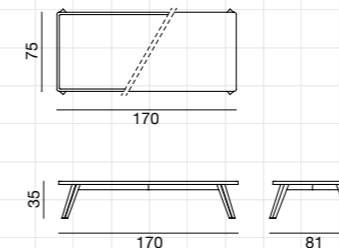

p. 24-25 / 26-27

Tavolino basso rettangolare, struttura e piano in massello di noce o rovere (Gray 56) o con piano in noce o rovere impiallacciato (Gray 56 R). Finiture legno disponibili: noce Canaletto / rovere verniciato naturale; rovere laccato bianco, grigio, avio, nero.

Rectangular coffee table, frame and top in solid walnut or oak (Gray 56) or with walnut or oak veneer top (Gray 56 R). Available wood finishes: natural lacquered American walnut / oak; white, grey, air force blue, black lacquered oak.

Rechteckiger Couchtisch, Gestell und Platte aus Nussbaum oder Eiche massiv (Gray 56) oder mit Platte aus Nussbaum oder Eiche furniert (Gray 56 R). Lieferbare Holzaustrührungen: amerikanisches Nussbaum / Eiche natur lasiert; Eiche weiß, grau, schieferblau, schwarz lackiert.

Table basse rectangulaire, structure et dessus en noyer ou chêne massif (Gray 56) ou avec dessus en noyer ou chêne plaqué (Gray 56 R). Finitions du bois disponibles: noyer américain / chêne vernis naturel; chêne laqué blanc, gris, bleu ardoise, noir.