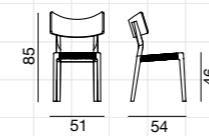

Table basse / guéridon, structure et pied en fonte d'aluminium poli.

p. 72 / 73

Poltrona, struttura in multistrati e massello, imbottitura in poliuretano espanso a quote differenziate rivestita con trapuntino imbottito con piuma d'oca e fiocco di fibra di poliestere, rivestimento sfoderabile.
Lounge chair, multilayer and solid wood frame, upholstered with differentiated density polyurethane foam covered by a goose down and polyester fibre quilting, removable cover.
Sessel, Gestell aus Multischicht- und Massivholz. Polsterung aus Polyurethanschäum differenzierter Dichte, Weißpolsterbezug gefüllt mit Daunen und Polyesterflöckchen.
Fauteuil déhoussable, structure en multiplis et bois massif, rembourrage en mousse polyuréthane à densité différenciée avec couche ultérieure en duvet et polyester.