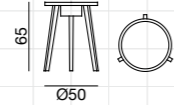

p. 87 / 89

Tavolino alto con cassetto sottopiano, struttura e piano in massello di noce o rovere. Finiture legno disponibili: noce Canaletto / rovere verniciati naturale; rovere laccato bianco, grigio, avio, nero.

Side table with drawer, frame and top in solid walnut / oak. Available wood finishes: natural lacquered American walnut; natural, white, grey, air force blue, black lacquered oak.

Beistelltisch mit Schublade, Gestell und Platte aus Nussbaum / Eiche massiv. Lieferbare Holzaustrührungen: amerikanisches Nussbaum / Eiche natur lasiert; Eiche weiß, grau, schieferblau, schwarz lackiert.

Guéridon avec tiroir, structure et dessus en noyer / chêne massif. Finitions du bois disponibles: noyer américain / chêne vernis naturel; chêne laqué blanc, gris, bleu ardoise, noir.