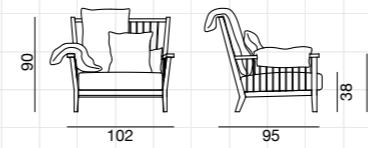

p. 18 / 25

Poltrona, struttura in noce o rovere. Finiture legno disponibili: noce Canaletto / rovere verniciati naturale; rovere laccato bianco, grigio, avio, nero. Cuscini volanti: due 110x45, due 45x45, uno 60x45 cm.

Lounge chair, frame in walnut or oak. Available wood finishes: natural lacquered American walnut / oak; white, grey, air force blue, black lacquered oak. Loose cushions: two 110x45, two 45x45, one 60x45 cm.

Sessel, Gestell aus Nussbaum oder Eiche. Lieferbare Holz Ausführungen: amerikanisches Nussbaum / Eiche natur lasiert; Eiche weiß, grau, schieferblau, schwarz lackiert. Wurfkissen: zwei 110x45, zwei 45x45, eins 60x45 cm.

Fauteuil, structure en noyer ou chêne. Finitions du bois disponibles: noyer américain / chêne vernis naturel; chêne laqué blanc, gris, bleu ardoise, noir. Coussins dossier: deux 110x45, deux 45x45, un 60x45 cm.