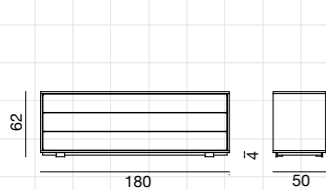

p. 64

Cassettera in noce, tre cassetti, piedini in acciaio spazzolato o laccato bianco. Finiture struttura: noce Canaletto verniciato naturale (65), laccato bianco (265), grigio (365), avio (465), nero (565). Finiture frontali cassetto: bambù pressato a doghe bianco, grigio, avio, nero; noce Canaletto verniciato naturale; laccato bianco, grigio, avio o nero.

Chest of drawers in walnut, three drawers, brushed steel or white lacquered metal feet. Available frame finishes: natural (65), white (265), grey (365), air force blue (465), black (565) lacquered American walnut. Available front finishes: white, grey, air force blue, black bamboo lamination; natural, white, grey, air force blue, black lacquered American walnut.

Kommode aus Nussbaum, drei Schubladen, Füße aus gebürstetem Stahl oder weiß lackiert. Korpusausführungen: amerikanisches Nussbaum natur lasiert (65); Nussbaum weiß (265), grau (365), schieferblau (465), schwarz (565) lackiert. Frontausführungen: weißes, graues, schieferblaues oder schwarzes Bambusfurnier, amerikanisches Nussbaum natur lasiert; Nussbaum weiß, grau, schieferblau, schwarz lackiert.

Commode en noyer, trois tiroirs, pieds en acier brossé ou bien laqués blanc. Finitions structure: noyer américain verni naturel (65), noyer laqué blanc (265), gris (365), bleu ardoise (465), noir (565). Finitions faces: placage de bambou blanc, gris, bleu ardoise, noir; noyer américain verni naturel, laqué blanc, gris, bleu ardoise, noir.