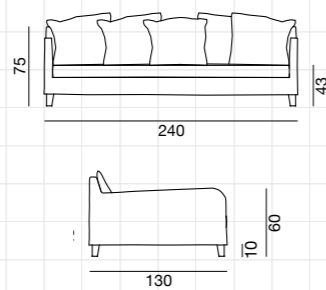

NEXT 16 P

p. 51

Divano, imbottitura in poliuretano espanso. Rivestimento sfoderabile con piping e fondo veltrato. Su richiesta con fondo libero. Piedi in fusione di alluminio lucidato, in noce Canaletto verniciato naturale o faggio laccato bianco, grigio, avio o nero. Cuscini volanti in misto piuma: 5 schienali da 60x60 cm.

Sofa, upholstered with polyurethane foams, removable cover with piping and Velcro fastening. On request with free fastening. Feet in cast polished aluminium, in natural lacquered American walnut or white, grey, air force blue, black lacquered beech. Five back cushions in Dacron and down 60x60 cm.

Sofa, Polsterung aus Polyurethanschaum, abziehbar mit Keder (straffe Ausführung). Auf Wunsch auch in loser Ausführung. Füße aus Gussaluminium poliert, aus Nussbaum natur lasiert oder aus Buche, weiß, grau, schieferblau oder schwarz lackiert. Fünf Rückenissen aus Dacron und Daunenfüllung 60x60 cm.

Canapé, rembourrage en mousse polyuréthane, déhoussable en finition tendue avec passe poil. Disponible aussi en finition libre. Pieds en fonte d'aluminium poli, en noyer américain verni naturel ou en hêtre laqué blanc, gris, bleu ardoise ou noir. Cinq coussins dossier en dacron et plume 60x60 cm.