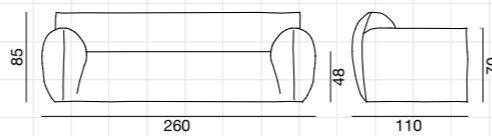

p. 72 / 73

Poltrona, struttura in multistrati e massello, imbottitura in poliuretano espanso a quote differenziate rivestita con trapuntino imbottito con piuma d'oca e fiocco di fibra di poliestere, rivestimento sfoderabile.
Lounge chair, multilayer and solid wood frame, upholstered with differentiated density polyurethane foam covered by a goose down and polyester fibre quilting, removable cover.
Sessel, Gestell aus Multischicht- und Massivholz. Polsterung aus Polyurethanschäum differenzierter Dichte, Weißpolsterbezug gefüllt mit Daunen und Polyesterflöckchen.
Fauteuil déhoussable, structure en multiplis et bois massif, rembourrage en mousse polyuréthane à densité différenciée avec couche ultérieure en duvet et polyester.

p. 24-25 / 58

Divano, struttura in multistrati e massello, imbottitura in poliuretano espanso a quote differenziate rivestita con trapuntino imbottito con piuma d'oca e fiocco di fibra di poliestere, rivestimento sfoderabile.
Sofa, multilayer and solid wood frame, upholstered with differentiated density polyurethane foam covered by a goose down and polyester fibre quilting, removable cover.
Abziehbares Sofa, Gestell aus Multischicht- und Massivholz. Polsterung aus Polyurethanschäum differenzierter Dichte, Weißpolsterbezug gefüllt mit Daunen und Polyesterflöckchen.
Canapé déhoussable, structure en multiplis et bois massif, rembourrage en mousse polyuréthane à densité différenciée avec couche ultérieure en duvet et polyester.

p. 64 / 97 / 105

Sedia con struttura in noce Canaletto, seduta e schienale intrecciati in PVC bianco o nero (Sweet 21) o seduta in cuoio marrone (Sweet 21 C). Finiture legno disponibili: noce Canaletto verniciato naturale, laccato bianco, grigio, avio, nero.
Chair in American walnut, seat and back woven with white or black PVC rope (Sweet 21) or seat in brown leather (Sweet 21 C). Available wood finishes: natural, white, grey, air force blue, black lacquered American walnut.
Stuhl aus amerikanischem Nussbaum, Sitz mit weißer oder schwarzer PVC-Bespannung (Sweet 21) oder aus braunem Kernleder (Sweet 21 C). Lieferbare Holz Ausführungen: amerikanisches Nussbaum natur lasiert, weiß, grau, schieferblau, schwarz lackiert.
Chaise en noyer américain, assise tressée en PVC blanc ou noir (Sweet 21) ou bien garnie en cuir marron (Sweet 21 C). Finitions du bois disponibles: noyer américain verni naturel, laqué blanc, gris, bleu ardoise, noir.

p. 59 / 102