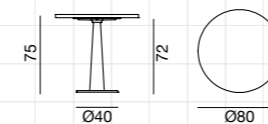

p. 21

Tavolo, base portante in ghisa verniciata colore nero e colonna centrale in massello di noce Canaletto, piano in noce canaletto impiallacciato. Finiture legno disponibili: noce Canaletto verniciato naturale; laccato bianco, grigio, avio, nero.

Table, central base in black cast iron, column in solid American walnut, top in natural lacquered American walnut veneer. Available wood finishes: natural, white, grey, air force blue, black lacquered American walnut.

Tisch, Unterbau aus schwarz lackiertem Gusseisen, Fuss aus amerikanischem Nussbaum massiv, Platte aus amerikanischem Nussbaum furniert. Lieferbare Holz Ausführungen: amerikanisches Nussbaum natur lasiert; weiß, grau, schieferblau, schwarz lackiert.

Table, base en fonte laquée noir, piétement en noyer américain massif, plateau en placage de noyer américain. Finitions du bois disponibles: noyer américain verni naturel; laqué blanc, gris, bleu ardoise, noir.