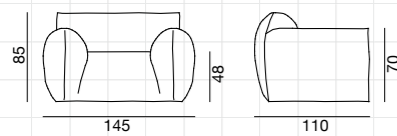

Table basse / guéridon, structure et pied en fonte d'aluminium poli.

p. 72 / 73

Poltrona, struttura in multistrati e massello, imbottitura in poliuretano espanso a quote differenziate rivestita con trapuntino imbottito con piuma d'oca e fiocco di fibra di poliestere, rivestimento sfoderabile.
Lounge chair, multilayer and solid wood frame, upholstered with differentiated density polyurethane foam covered by a goose down and polyester fibre quilting, removable cover.
Sessel, Gestell aus Multischicht- und Massivholz. Polsterung aus Polyurethanschäum differenzierter Dichte, Weißpolsterbezug gefüllt mit Daunen und Polyesterflöckchen.
Fauteuil déhoussable, structure en multiplis et bois massif, rembourrage en mousse polyuréthane à densité différenciée avec couche ultérieure en duvet et polyester.