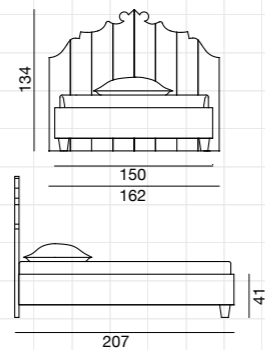

GRAY 80 F

Letto, testiera in noce canaletto verniciato naturale o rovere laccato bianco, grigio, avio, nero. Giroletto in multistrati di legno imbottito con poliuretano espanso, con supporti rete regolabili. Rivestimento sfoderabile. Rete in opzione (140 x 200 cm).

Bed, headboard in natural lacquered American walnut or in white, grey, air force blue, black lacquered oak. Upholstered plywood bed frame, removable cover, adjustable slat supports. Slat on request (140 x 200 cm).

Bett, Kopfteil aus amerikanisches Nussbaum natur lasiert oder aus Eiche, weiß, grau, schieferblau, schwarz lackiert. Bettgestell aus Multischichtholz, gepolstert, abziehbar, verstellbare Lattenrostträger. Lattenrost auf Wunsch (140 x 200 cm).

Lit, tête de lit en noyer américain verni naturel ou bien en chêne laqué blanc, gris, bleu ardoise, noir. Structure en multipli rembourré, déhoussable, supports sommier réglables. Sommier optionnel (140 x 200 cm).