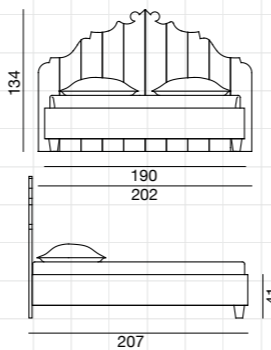

GRAY 80 G

Letto, testiera in noce canaletto verniciato naturale o rovere laccato bianco, grigio, avio, nero. Giroletto in multistrati di legno imbottito con poliuretano espanso, con supporti rete regolabili. Rivestimento sfoderabile. Rete in opzione (180 x 200 cm).

Bed, headboard in natural lacquered American walnut or in white, grey, air force blue, black lacquered oak. Upholstered plywood bed frame, removable cover, adjustable slat supports. Slat on request (180 x 200 cm).

Bett, Kopfteil aus amerikanisches Nussbaum natur lasiert oder aus Eiche, weiß, grau, schieferblau, schwarz lackiert. Bettgestell aus Multischichtholz, gepolstert, abziehbar, verstellbare Lattenrostträger. Lattenrost auf Wunsch (180 x 200 cm).

Lit, tête de lit en noyer américain verni naturel ou bien en chêne laqué blanc, gris, bleu ardoise, noir. Structure en multipli rembourré, déhoussable, supports sommier réglables. Sommier optionnel (180 x 200 cm).

NEXT 05

p. 102

Poltrona, imbottitura in poliuretano espanso. Rivestimento sfoderabile con cucitura taglia e cuci e fondo libero. Su richiesta con fondo velcrato. Piedi in fusione di alluminio lucidato, in noce Canaletto verniciato naturale o faggio laccato bianco, grigio, avio o nero.

Armchair, upholstered with polyurethane foams, removable cover with stitching and free fastening. On request with velcro fastening. Feet in cast polished aluminium, in natural lacquered American walnut or white, grey, air force blue, black lacquered beech.

Sessel, Polsterung aus Polyurethanschaum, abziehbar mit Overlock-Nähten (lose Ausführung). Auf Wunsch auch in straffer Ausführung. Füße aus Gussaluminium poliert, aus Nussbaum natur lasiert oder aus Buche, weiß, grau, schieferblau oder schwarz lackiert.

Fauteuil, rembourrage en mousse polyuréthane, déhoussable en finition libre avec surpiqûres. Disponible aussi en finition tendue. Pieds en fonte d'aluminium poli, en noyer américain verni naturel ou en hêtre laqué blanc, gris, bleu ardoise ou noir.

NEXT 05 P

p. 84

Poltrona, imbottitura in poliuretano espanso. Rivestimento sfoderabile con piping e fondo velcrato. Su richiesta con fondo libero. Piedi in fusione di alluminio lucidato, in noce Canaletto verniciato naturale o faggio laccato bianco, grigio, avio o nero.

Armchair, upholstered with polyurethane foams, removable cover with piping and Velcro fastening. On request with free fastening. Feet in cast polished aluminium, in natural lacquered American walnut or white, grey, air force blue, black lacquered beech.

Sessel, Polsterung aus Polyurethanschaum, abziehbar mit Keder (straffe Ausführung). Auf Wunsch auch in loser Ausführung. Füße aus Gussaluminium poliert, aus Nussbaum natur lasiert oder aus Buche, weiß, grau, schieferblau oder schwarz lackiert.