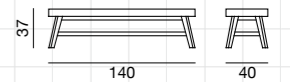

p. 48 / 50

Panca, struttura in noce, seduta imbottita in poliuretano espanso, rivestimento sfoderabile. Finiture legno disponibili: noce Canaletto verniciato naturale; laccato bianco, grigio, avio, nero.

Bench, frame in walnut. Seat upholstered with polyurethane foam, removable cover. Available wood finishes: natural, white, grey, air force blue, black lacquered American walnut.

Bank, Gestell aus Nussbaum. Sitz aus Polyurethanschaum, abziehbar. Lieferbare Holz Ausführungen: amerikanisches Nussbaum natur lasiert; weiß, grau, schieferblau, schwarz lackiert.

Banquette, structure en noyer. Assise en mousse polyuréthane, déhoussable. Finitions du bois disponibles: noyer américain verni naturel; laqué blanc, gris, bleu ardoise, noir.