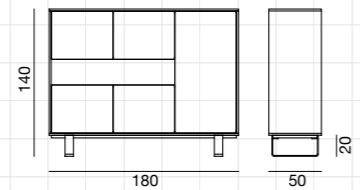

p. 56-57

Mobile contenitore in noce, cinque ante, piedini in acciaio spazzolato o laccato bianco, quattro ripiani interni regolabili. Finiture struttura: noce Canaletto verniciato naturale (67), laccato bianco (267), grigio (367), avio (467), nero (567). Finiture frontali cassetto: bambù pressato a doghe bianco, grigio, avio, nero; noce Canaletto verniciato naturale; noce laccato bianco, grigio, avio o nero.

Storage unit in walnut, five doors, brushed steel or white lacquered metal feet, four adjustable shelves. Available frame finishes: natural (67), white (267), grey (367), air force blue (467), black (567) lacquered American walnut. Available front finishes: white, grey, air force blue, black bamboo lamination; natural, white, grey, air force blue, black lacquered American walnut.

Sideboard aus Nussbaum, fünf Türen, Füße aus gebürstetem Stahl oder weiß lackiert, vier verstellbare Fachböden. Korpusausführungen: amerikanisches Nussbaum natur lasiert (67); Nussbaum weiß (267), grau (367), schieferblau (467), schwarz (567) lackiert. Frontausführungen: weißes, graues, schieferblaues oder schwarzes Bambusfurnier, amerikanisches Nussbaum natur lasiert; Nussbaum weiß, grau, schieferblau, schwarz lackiert.

Bahut en noyer, cinq portes, pieds en acier brossé ou bien laqués blanc, quatre tablettes réglables. Finitions structure: noyer américain verni naturel (67), noyer laqué blanc (267), gris (367), bleu ardoise (467), noir (567). Finitions faces: placage de bambou blanc, gris, bleu ardoise, noir; noyer américain verni naturel, laqué blanc, gris, bleu ardoise, noir.