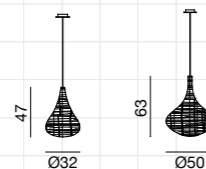

SPIN S / M / L

SPIN 95 / 96

SWEET 20

SWEET 46

SWEET 51
251 / 351 / 451 / 551

SWEET 61
261 / 361 / 461 / 561

p. 93 / 96

Lampada da terra in midollino naturale mélange o laccato bianco opaco, grigio, avio, nero; completa di cablaggio, 18 W, 220 Volt, attacco E27, lampadina non fornita. Disponibile anche 110 Volt, spina USA.
Floor standing lamp in natural melange rattan core, with wiring, 18 W, 220 Volt, bulb holder E 27, bulb not included. On request, 110 Volt, US plug. Available also in matt white, grey, blue or black lacquered rattan core.
Stehleuchte aus naturbelassenem Peddigrohr, mit Verkabelung, 18 W, 220 Volt, Lampenfassung E 27, Birne nicht mitgeliefert. Erhältlich auch 110 Volt, US Stecker. Lieferbar auch in matt weiß, grau, schieferblau, schwarz lackiertem Peddigrohr.
Lampadaire en rotin naturel tressé avec câblage, 18 W, 220 Volt, douille de lampe E 27, disponible aussi 110 Volt, fiche américaine, ampoule non fournie; disponible aussi en rotin laqué blanc mat, gris, bleu ardoise et noir.