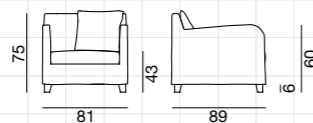

NEXT 01

p. 78

Poltrona, imbottitura in poliuretano espanso. Rivestimento sfoderabile con cucitura taglia e cuci e fondo libero. Su richiesta con fondo velcrato. Piedi in fusione di alluminio lucidato, in noce Canaletto verniciato naturale o faggio laccato bianco, grigio, avio o nero. Un cuscino volante in misto piuma 50x50 cm.

Armchair, upholstered with polyurethane foams, removable cover with stitching and free fastening. On request with velcro fastening. Feet in cast polished aluminium, in natural lacquered American walnut or white, grey, air force blue, black lacquered beech. One back cushion in Dacron and down 50x50 cm.

Sessel, Polsterung aus Polyurethanschaum, abziehbar mit Keder (straffe Ausführung). Auf Wunsch auch in loser Ausführung. Füße aus Gussaluminium poliert, aus Nussbaum natur lasiert oder aus Buche, weiß, grau, schieferblau oder schwarz lackiert. Ein Rückenissen aus Dacron und Daunenfüllung 50x50 cm.

Fauteuil, rembourrage en mousse polyuréthane, déhoussable en finition libre avec surpiqûres. Disponible aussi en finition tendue. Pieds en fonte d'aluminium poli, en noyer américain verni naturel ou en hêtre laqué blanc, gris, bleu ardoise ou noir. Un coussin dossier en dacron et plume 50x50 cm.