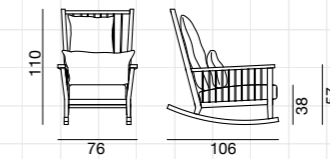

p. 30 / 32

Dondolo, struttura in noce o rovere. Finiture legno disponibili: noce Canaletto / rovere verniciati naturale; rovere laccato bianco, grigio, avio, nero. Cuscini volanti: uno 60x76, uno 60x45 cm.

Rocking-chair, frame in walnut or oak. Available wood finishes: natural lacquered American walnut / oak; white, grey, air force blue, black lacquered oak. Loose cushions: one 60x76, one 60x45 cm.

Schaukelstuhl, Gestell aus Nussbaum oder Eiche. Lieferbare Holz Ausführungen: amerikanisches Nussbaum / Eiche natur lasiert; Eiche weiß, grau, schieferblau, schwarz lackiert. Wurfkissen: eins 60x76, eins 60x45 cm.

Fauteuil à bascule, structure en noyer ou chêne. Finitions du bois disponibles: noyer américain / chêne vernis naturel; chêne laqué blanc, gris, bleu ardoise, noir. Coussins dossier: un 60x76, un 60x45 cm.