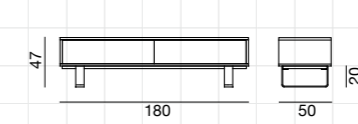

p. 82-83 / 97

Cassettera in noce, due cassetti, piedini in acciaio spazzolato o laccato bianco. Finiture struttura: noce Canaletto verniciato naturale (83), laccato bianco (283), grigio (383), avio (483), nero (583). Finiture frontali cassetto: bambù pressato a doghe bianco, grigio, avio, nero; noce Canaletto verniciato naturale; laccato bianco, grigio, avio o nero.

Chest of drawers in walnut, two drawers, brushed steel or white lacquered metal feet. Available frame finishes: natural (83), white (283), grey (383), air force blue (483), black (583) lacquered American walnut. Available front finishes: white, grey, air force blue, black bamboo lamination; natural, white, grey, air force blue, black lacquered American walnut.

Kommode aus Nussbaum, zwei Schubladen, Füße aus gebürstetem Stahl oder weiß lackiert. Korpusausführungen: amerikanisches Nussbaum natur lasiert (83); Nussbaum weiß (283), grau (383), schieferblau (483), schwarz (583) lackiert. Frontausführungen: weißes, graues, schieferblaues oder schwarzes Bambusfurnier, amerikanisches Nussbaum natur lasiert; Nussbaum weiß, grau, schieferblau, schwarz lackiert.

Commode en noyer, deux tiroirs, pieds en acier brossé ou bien laqués blanc. Finitions structure: noyer américain verni naturel (83), noyer laqué blanc (283), gris (383), bleu ardoise (483), noir (583). Finitions faces: placage de bambou blanc, gris, bleu ardoise, noir; noyer américain verni naturel, laqué blanc, gris, bleu ardoise, noir.