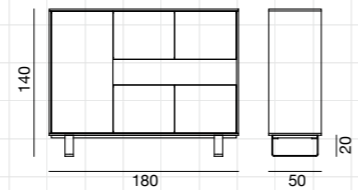

p. 56-57

Mobile contenitore in noce, cinque ante, piedini in acciaio spazzolato o laccato bianco, quattro ripiani interni regolabili. Finiture struttura: noce Canaletto verniciato naturale (67), laccato bianco (267), grigio (367), avio (467), nero (567). Finiture frontali cassetto: bambù pressato a doghe bianco, grigio, avio, nero; noce Canaletto verniciato naturale; noce laccato bianco, grigio, avio o nero.

Storage unit in walnut, five doors, brushed steel or white lacquered metal feet, four adjustable shelves. Available frame finishes: natural (67), white (267), grey (367), air force blue (467), black (567) lacquered American walnut. Available front finishes: white, grey, air force blue, black bamboo lamination; natural, white, grey, air force blue, black lacquered American walnut.

Sideboard aus Nussbaum, fünf Türen, Füße aus gebürstetem Stahl oder weiß lackiert, vier verstellbare Fachböden. Korpusausführungen: amerikanisches Nussbaum natur lasiert (67); Nussbaum weiß (267), grau (367), schieferblau (467), schwarz (567) lackiert. Frontausführungen: weißes, graues, schieferblaues oder schwarzes Bambusfurnier, amerikanisches Nussbaum natur lasiert; Nussbaum weiß, grau, schieferblau, schwarz lackiert.

Bahut en noyer, cinq portes, pieds en acier brossé ou bien laqués blanc, quatre tablettes réglables. Finitions structure: noyer américain verni naturel (67), noyer laqué blanc (267), gris (367), bleu ardoise (467), noir (567). Finitions faces: placage de bambou blanc, gris, bleu ardoise, noir; noyer américain verni naturel, laqué blanc, gris, bleu ardoise, noir.