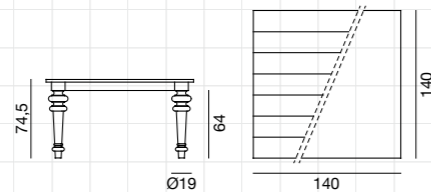

p. 29 / 82-83

Tavolo quadrato con piano fisso a doghe di noce o rovere, ardesia a spacco, marmo bianco Carrara o lamiera di ferro cerata. Gambe in massello di noce / rovere, porcellana bianca, pietra Piasentina fiammata o marmo bianco Carrara. Finiture legno disponibili: noce Canaletto / rovere verniciati naturale; rovere laccato bianco, grigio, avio, nero.

Square table with fixed slat top in walnut / oak, rough-cut slate, white Carrara marble or waxed iron plate. Feet in solid walnut / oak, white china, white Carrara marble, flamed Piasentina stone. Available wood finishes: natural lacquered American walnut / oak; white, grey, air force blue, black lacquered oak.

Viereckiger Tisch, feste Leistenplatte aus Nussbaum / Eiche, aus gespaltenem Schiefer, aus weißem Carrara-Marmor, aus gewachstem Stahl. Füße aus Nussbaum / Eiche massiv, aus weißer Porzellan, aus Naturstein (Pietra Piasentina geflammt), aus weißem Carrara-Marmor. Lieferbare Holz Ausführungen: amerikanisches Nussbaum / Eiche natur lasiert; Eiche weiß, grau, schieferblau, schwarz lackiert.

Table carrée, plateau fixe à lattes de noyer / chêne, en ardoise naturelle sans ponçage, en marbre blanc de Carrare, en tôle de fer cirée. Pieds en noyer / chêne massif, en porcelaine blanche, en pierre (Pietra Piasentina flammée), en marbre blanc de Carrare. Finitions du bois disponibles: noyer américain / chêne vernis naturel; chêne laqué blanc, gris, bleu ardoise, noir.