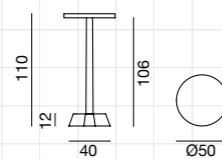

Tavolo, base in fusione di ghisa. Colonna in faggio tinto ebano. Piano in ottone lucido.

Table, central base in cast iron. Column in beech, ebony colour. Glossy brass top.

Tisch, Unterbau aus Gusseisen. Säule aus Buche, Farbe ebenholz. Platte aus glänzendem Messing.

Table, base en fonte. Colonne en hêtre teinté ébène. Dessus en laiton brillant.