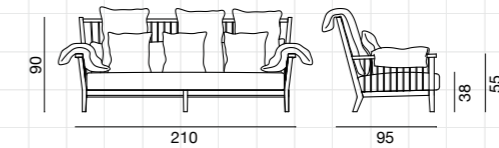

p. 79 / 80

Divano a tre posti, struttura in noce o rovere. Finiture legno disponibili: noce Canaletto / rovere verniciati naturale; rovere laccato bianco, grigio, avio, nero. Cuscini volanti: cinque 110x45, tre 45x45, due 60x45 cm.

Sofa, frame in walnut or oak. Available wood finishes: natural lacquered American walnut / oak; white, grey, air force blue, black lacquered oak. Loose cushions: five 110x45, three 45x45, two 60x45 cm.

Dreisitzer, Gestell aus Nussbaum oder Eiche. Lieferbare Holz Ausführungen: amerikanisches Nussbaum / Eiche natur lasiert; Eiche weiß, grau, schieferblau, schwarz lackiert. Wurfkissen: fünf 110x45, drei 45x45, zwei 60x45 cm.

Canapé trois places, structure en noyer ou chêne. Finitions du bois disponibles: noyer américain / chêne vernis naturel; chêne laqué blanc, gris, bleu ardoise, noir. Coussins dossier: cinq 110x45, trois 45x45, deux 60x45 cm.