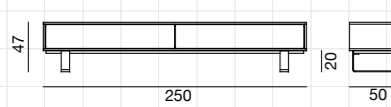

p. 26-27

Cassettera in noce, due cassetti, piedini in acciaio spazzolato o laccato bianco. Finiture struttura: noce Canaletto verniciato naturale (62), laccato bianco (262), grigio (362), avio (462), nero (562). Finiture frontali cassetto: bambù pressato a doghe bianco, grigio, avio, nero; noce Canaletto verniciato naturale; laccato bianco, grigio, avio o nero.

Chest of drawers in walnut, two drawers, brushed steel or white lacquered metal feet. Available frame finishes: natural (62), white (262), grey (362), air force blue (462), black (562) lacquered American walnut. Available front finishes: white, grey, air force blue, black bamboo lamination; natural, white, grey, air force blue, black lacquered American walnut.

Kommode aus Nussbaum, zwei Schubladen, Füße aus gebürstetem Stahl oder weiß lackiert. Korpusausführungen: amerikanisches Nussbaum natur lasiert (62); weiß (262), grau (362), schieferblau (462), schwarz (562) lackiert. Frontausführungen: weißes, graues, schieferblaues oder schwarzes Bambusfurnier; amerikanisches Nussbaum natur lasiert; Nussbaum weiß, grau, schieferblau, schwarz lackiert.

Commode en noyer, deux tiroirs, pieds en acier brossé ou bien laqués blanc. Finitions structure: noyer américain verni naturel (62), noyer laqué blanc (262), gris (362), bleu ardoise (462), noir (562). Finitions faces: placage de bambou blanc, gris, bleu ardoise, noir; noyer américain verni naturel, laqué blanc, gris, bleu ardoise, noir.