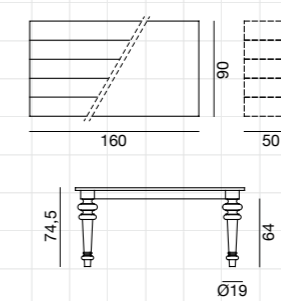

p. 4

Tavolo rettangolare con piano fisso a doghe di noce o rovere, ardesia a spacco, marmo bianco Carrara o lamiera di ferro cerata. Gambe in massello di noce / rovere, porcellana bianca, pietra Piasentina fiammata o marmo bianco Carrara. Finiture legno disponibili: noce Canaletto / rovere verniciati naturale; rovere laccato bianco, grigio, avio, nero. Disponibile anche con piano allungabile (+ 50 cm) a doghe di noce o rovere.

Rectangular table with fixed slat top in walnut / oak, rough-cut slate, white Carrara marble or waxed iron plate. Feet in solid walnut / oak, white china, white Carrara marble, flamed Piasentina stone. Available wood finishes: natural lacquered American walnut / oak; white, grey, air force blue, black lacquered oak. Available also with extendable slat top in walnut / oak (+ 50 cm).

Rechteckiger Tisch, feste Leistenplatte aus Nussbaum / Eiche, aus gespaltenem Schiefer, aus weißem Carrara-Marmor, aus gewachstem Stahl. Füße aus Nussbaum / Eiche massiv, aus weißer Porzellan, aus Naturstein (Pietra Piasentina geflammt), aus weißem Carrara-Marmor. Lieferbare Holz Ausführungen: amerikanisches Nussbaum / Eiche natur lasiert; Eiche weiß, grau, schieferblau, schwarz lackiert. Lieferbar auch mit ausziehbarer Leistenplatte (+ 50 cm) aus Nussbaum / Eiche.

Table rectangulaire, plateau fixe à lattes de noyer / chêne, en ardoise naturelle sans ponçage, en marbre blanc de Carrare, en tôle de fer cirée. Pieds en noyer / chêne massif, en porcelaine blanche, en pierre (Pietra Piasentina flammée), en marbre blanc de Carrare. Finitions du bois disponibles: noyer américain / chêne vernis naturel; chêne laqué blanc, gris, bleu ardoise, noir. Disponible avec plateau à lattes avec rallonge (+ 50 cm) en noyer / chêne.