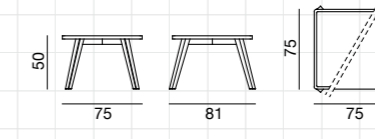

p. 14-15 / 79

Tavolino quadrato, struttura e piano in massello di noce o rovere (Gray 54) o con piano in noce o rovere impiallacciato (Gray 54 R). Finiture legno disponibili: noce Canaletto / rovere verniciato naturale; rovere laccato bianco, grigio, avio, nero.

Square side table, frame and top in solid walnut or oak (Gray 54) or with walnut or oak veneer top (Gray 54 R). Available wood finishes: natural lacquered American walnut / oak; white, grey, air force blue, black lacquered oak.

Viereckiger Beistelltisch, Gestell und Platte aus Nussbaum oder Eiche massiv (Gray 54) oder mit Platte aus Nussbaum oder Eiche furniert (Gray 54 R). Lieferbare Holzaustrührungen: amerikanisches Nussbaum / Eiche natur lasiert; Eiche weiß, grau, schieferblau, schwarz lackiert.

Guéridon carré, structure et dessus en noyer ou chêne massif (Gray 54) ou avec dessus en noyer ou chêne plaqué (Gray 54 R). Finitions du bois disponibles: noyer américain / chêne vernis naturel; chêne laqué blanc, gris, bleu ardoise, noir.