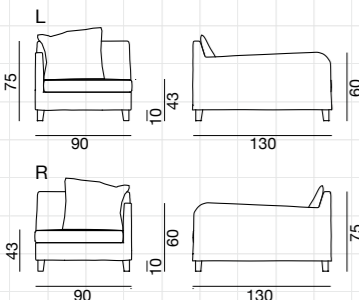

NEXT 20 P L-R

p. 35 / 37 / 71

Dormeuse, imbottitura in poliuretano espanso, un bracciolo destro (R) o sinistro (L). Rivestimento sfoderabile con piping e fondo veltrato. Su richiesta con fondo libero. Piedi in fusione di alluminio lucidato, in noce Canaletto verniciato naturale o faggio laccato bianco, grigio, avio o nero. Un cuscino volante in misto piuma 60x60 cm.

Dormeuse, upholstered with polyurethane foams, one right (R) or left (L) armrest. Removable cover with piping and Velcro fastening. On request with free fastening. Feet in cast polished aluminium, in natural lacquered American walnut or white, grey, air force blue, black lacquered beech. One back cushion in Dacron and down 60x60 cm.

Diwan, Polsterung aus Polyurethanschaum, eine Armlehne rechts (R) oder links (L), abziehbar mit Keder (straffe Ausführung). Auf Wunsch auch in loser Ausführung. Füße aus Gussaluminium poliert, aus Nussbaum natur lasiert oder aus Buche, weiß, grau, schieferblau oder schwarz lackiert. Ein Rückenissen aus Dacron und Daunenfüllung 60x60 cm.

Meridienne, rembourrage en mousse polyuréthane, un accoudoir à droite (R) ou bien à gauche (L), déhoussable en finition tendue avec passe poil. Disponible aussi en finition libre. Pieds en fonte d'aluminium poli, en noyer américain verni naturel ou en hêtre laqué blanc, gris, bleu ardoise ou noir. Un coussin dossier en dacron et plume 60x60 cm.

NEXT 23

p. 22 / 82-83 / 97

Sedia, struttura in noce, seduta e schienale imbottiti in poliuretano espanso. Rivestimento sfoderabile con cucitura taglia e cuci e fondo libero. Finiture legno disponibili: noce Canaletto verniciato naturale o laccato bianco, grigio, avio, nero.

Side chair in walnut, upholstered seat and back in polyurethane foam, removable cover with stitching and free fastening. Available wood finishes: natural, white, grey, air force blue, black lacquered American walnut.

Stuhl aus Nussbaum oder Eiche, gepolsterte Sitz und Rückenlehne, abziehbar mit Overlock-Nähten (lose Ausführung). Lieferbare Holz Ausführungen: amerikanisches Nussbaum natur lasiert oder weiss, grau, schieferblau, schwarz lackiert.

Chaise en noyer ou chêne, assise et dossier rembourrés en mousse polyuréthane, déhoussable en finition libre avec surpiqûres. Finitions du bois disponibles: noyer américain vernis naturel ou laqué blanc, gris, bleu ardoise, noir.

NEXT 24

p. 42-43

Sedia con braccioli, struttura in noce, seduta e schienale imbottiti in poliuretano espanso. Rivestimento sfoderabile con cucitura taglia e cuci e fondo libero. Finiture legno disponibili: noce Canaletto verniciato naturale o laccato bianco, grigio, avio, nero.

Armchair, upholstered seat and back in polyurethane foam, removable cover with stitching and free fastening. Available wood finishes: natural, white, grey, air force blue, black lacquered American walnut.