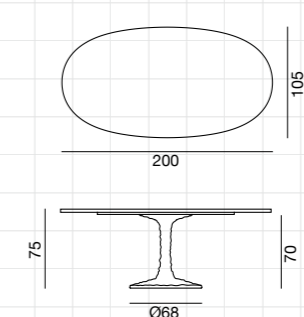

NEXT 138

p. 97

Table ovale, gamba centrale in fusione di alluminio lucidato. Piano disponibile in HPL serigrafato, marmo bianco Carrara o legno. Finiture legno disponibili: noce Canaletto/rovere verniciato naturale o rovere laccato bianco, grigio, avio, nero.

Oval table, cast polished aluminium central base. Plain fixed top in decorated HPL, white Carrara marble or wood. Available wood finishes: natural lacquered American walnut/oak; white, grey, air force blue or black lacquered oak.

Ovaler Tisch, Fuß aus Gussaluminium poliert. Lieferbar mir Platte aus HPL-Laminat, Marmor oder Holz. Lieferbare Holz Ausführungen: amerikanisches Nussbaum / Eiche natur lasiert, Eiche weiß, grau, schieferblau, schwarz lackiert.

Table ovale, pied en fonte d'aluminium poli. Plateau en stratifié HPL, marbre ou bois. Finitions du bois disponibles: noyer américain / chêne vernis naturel, chêne laqué blanc, gris, bleu ardoise ou noir.