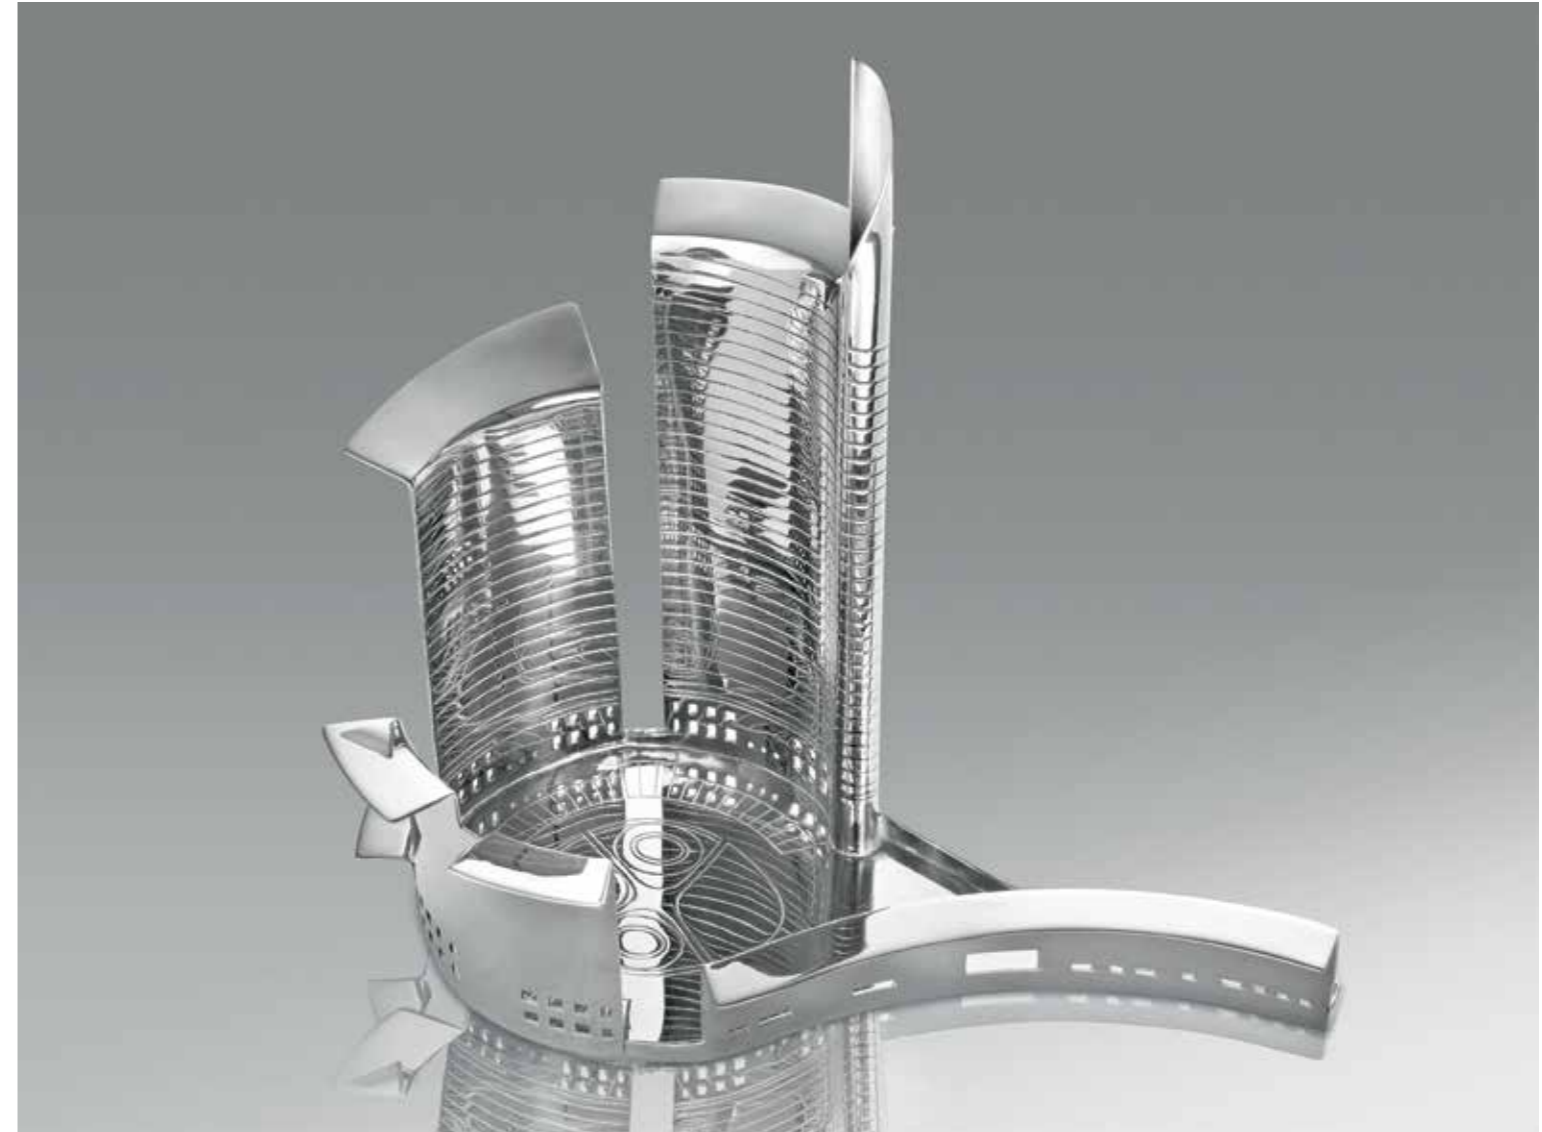

PORTA NUOVA portabottiglie in ottone placcato argento l.23 p.12 h.22
PORTA NUOVA silver plated bottleholder w.23 d.12 h.22