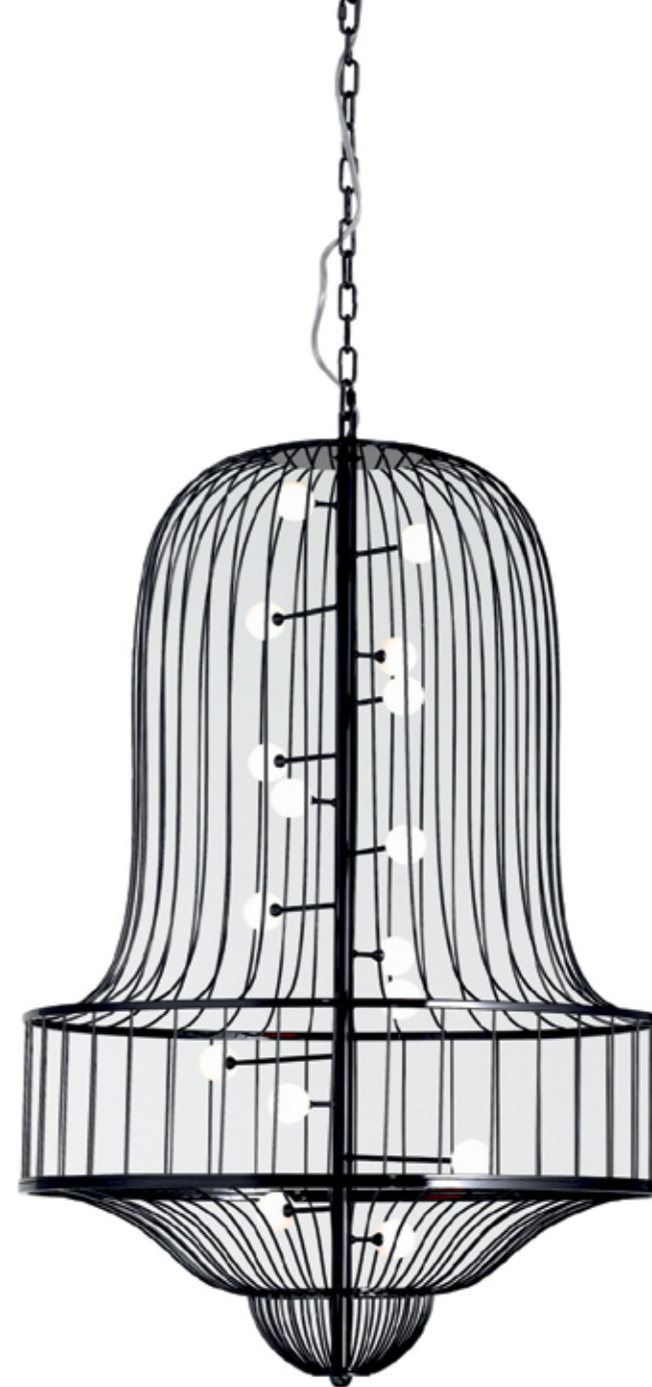

LUCIOLA by fabio novembre