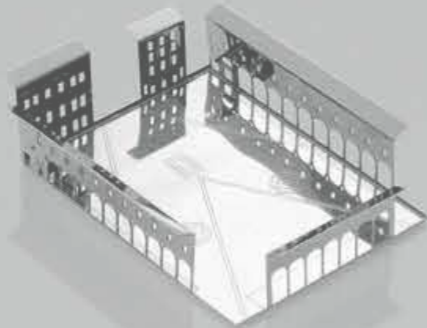

KACHNAR III centrotavola in ottone placcato argento ø40  
KACHNAR III silver plated centerpiece ø40

**100 PIAZZE by fabio novembre**

Centritavola finiture placcato argento o acciaio ROMA l.29 p.34 h.13,8 FIRENZE l.25 p.34 h.10 PALMANOVA l.58 p.67 h.10  
MILANO l.38 p.43 h.12 VIGEVANO l.21 p.55 h.13 LUCCA l.25 p.35 h.10 VENARIA REALE l.29 p.37 h.9  
Centrepieces in silver plated brass or stainless steel ROMA w.29 d.34 h.13,8 FIRENZE w.25 d.34 h.10 PALMANOVA w.58 d.67 h.10  
MILANO w.38 d.43 h.12 VIGEVANO w.21 d.55 h.13 LUCCA w.25 d.35 h.10 VENARIA REALE w.29 d.37 h.9