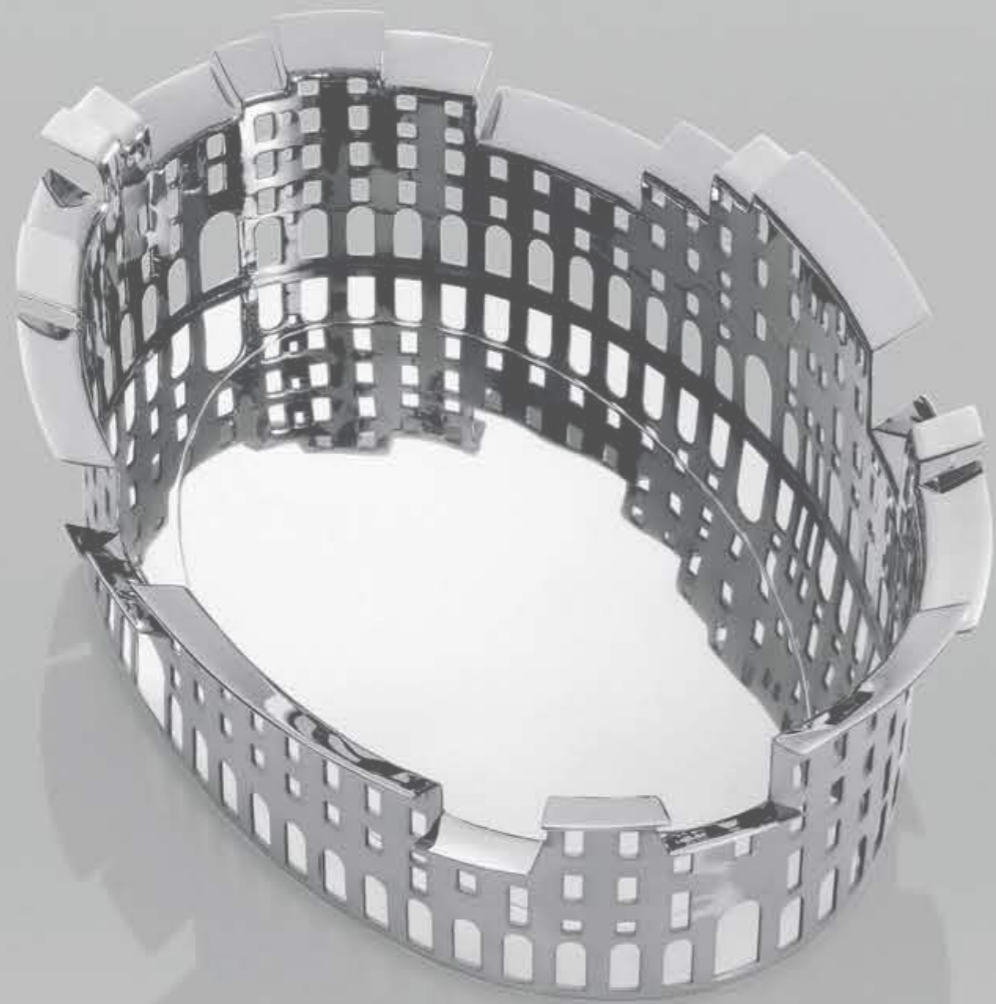

100 PIAZZE by fabio novembre

Centritavola finiture placcato argento o acciaio ROMA l.29 p.34 h.13,8 FIRENZE l.25 p.34 h.10 PALMANOVA l.58 p.67 h.10
MILANO l.38 p.43 h.12 VIGEVANO l.21 p.55 h.13 LUCCA l.25 p.35 h.10 VENARIA REALE l.29 p.37 h.9
Centrepieces in silver plated brass or stainless steel ROMA w.29 d.34 h.13,8 FIRENZE w.25 d.34 h.10 PALMANOVA w.58 d.67 h.10
MILANO w.38 d.43 h.12 VIGEVANO w.21 d.55 h.13 LUCCA w.25 d.35 h.10 VENARIA REALE w.29 d.37 h.9