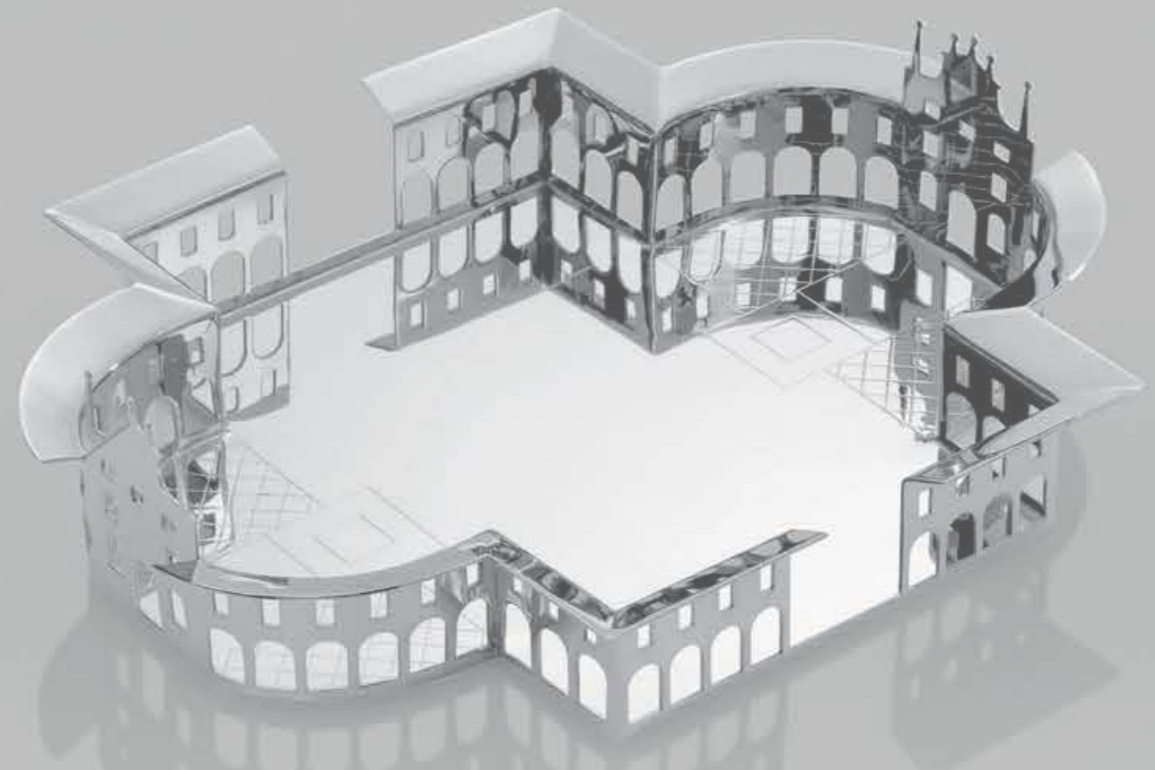

ANFI centritavola in marmo bianco l.38 p.38 / ø38  
ANFI white marble centerpieces w.38 d.38 / ø38

CARRÈ vassoio placcato argento l.50 p.33  
CARRÈ silver plated tray w.50 d.33

KACHNAR by mann singh

KACHNAR II centrotavola in ottone placcato argento ø40  
KACHNAR II silver plated centerpiece ø40

KACHNAR III centrotavola in ottone placcato argento ø40  
KACHNAR III silver plated centerpiece ø40

**100 PIAZZE by fabio novembre**

Centritavola finiture placcato argento o acciaio ROMA l.29 p.34 h.13,8 FIRENZE l.25 p.34 h.10 PALMANOVA l.58 p.67 h.10  
MILANO l.38 p.43 h.12 VIGEVANO l.21 p.55 h.13 LUCCA l.25 p.35 h.10 VENARIA REALE l.29 p.37 h.9  
Centrepieces in silver plated brass or stainless steel ROMA w.29 d.34 h.13,8 FIRENZE w.25 d.34 h.10 PALMANOVA w.58 d.67 h.10  
MILANO w.38 d.43 h.12 VIGEVANO w.21 d.55 h.13 LUCCA w.25 d.35 h.10 VENARIA REALE w.29 d.37 h.9